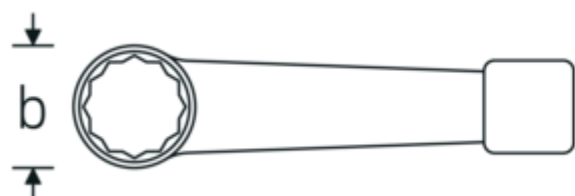

Chiavi poligonali da battere

4205

Nr. art **42050050**
GTIN **4018754024223**
Modello **4205 50**

Designazione.

Chiave ad anello a percussione Mis. 50mm Lar.250mm

Descrizione.

- DIN 7444
- acciaio speciale, color acciaio

Vantaggi.

DIN 7444

Disegno tecnico.

Attributi tecnici.

a	23,5 mm
Larghezza mm (b)	80 mm
DIN	DIN 7444
Lunghezza mm (L)	250 mm
Larghezza tra le piastre 1 [mm]	50 mm

Dati logistici.

Profondità mm (IFS)	255
Larghezza mm (IFS)	80
Altezza mm (IFS)	24
Lunghezza (imballata, mm)	255
Larghezza (imballata, mm)	80
Altezza (imballata, mm)	24

Volume (imballato, dm3)	0.4896 dm3
N° Art.	42050050
Peso (lordo, kg)	1,120
Peso PAP (kg)	0,000
Peso PVC (kg)	0,000
GTIN	4018754024223
Paese di origine AWR	GERMANY
Regione di origine	Nordrhein-Westfalen
RAEE/Legge sull'elettricità	nicht ear-pflichtig
N. tariffa doganale	82041100
Standard di imballaggio	1
Peso [mm]	1120 g