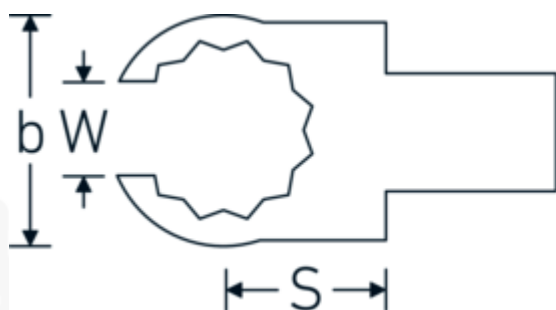

Dessin technique.

Attributs techniques.

Largeur mm (b) 40 mm

Données logistiques.

Profondeur mm (IFS) 54