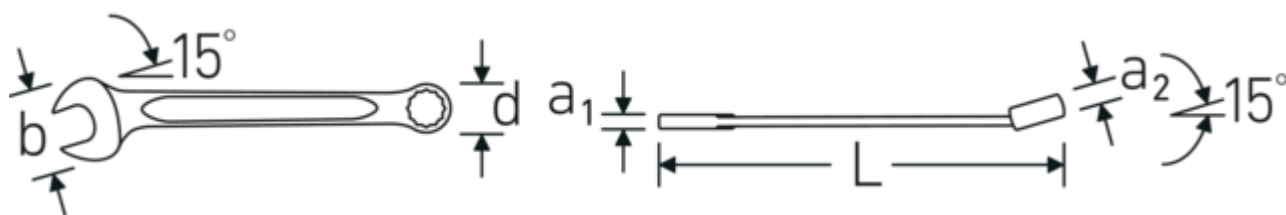

Tynnvegget ring

Ringenes tynne veggdiаметer gjør det enklere å arbeide på trange steder. Ringsidene er høyere enn standardmuttere, noe som hindrer fastklemming.

Offset Shaft Design

Våre skiftenøkler er spesielt designet med ekstra forsterkning i de belastningssonene der den største kraften brukes, nemlig ved forbindelsen mellom kjeven og skaftet, for å forhindre deformering.

Technical Drawing.

Technical Attributes.

a1	5,8 mm
a2	10 mm
Bredde mm (b)	37 mm
d	23,2 mm
DIN	DIN 3113 Form A / ISO 7738 Form A
Lengde mm (L)	180 mm
Kjevns posisjon	15 °
Ringposisjon	15 °
Nøkkelstørrelse 1 [tommer]	5/8 "
Nøkkelstørrelse 2 [tommer]	5/8 "