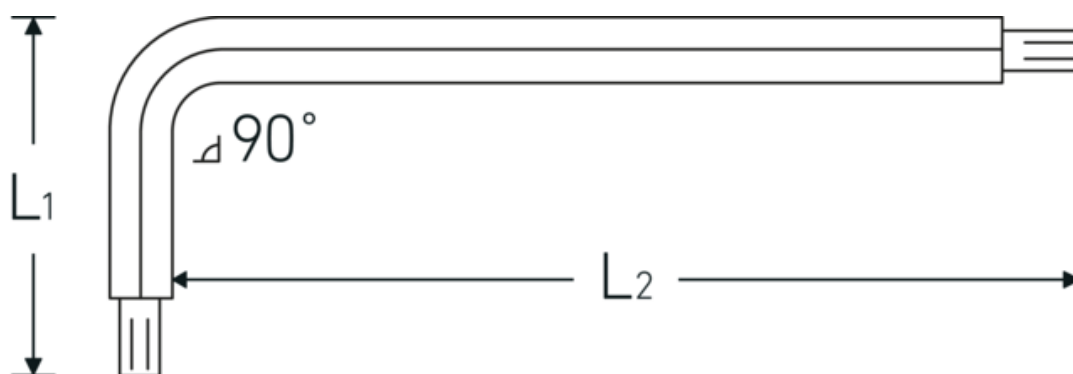

Sechskant-Kugelkopf- Winkelschraubendreher

10767

Art.- 43263130
Nr.
GTIN 4018754332755
Modell 10767 1.3MM 0.050 ZOLL
KUGELKOPF-
WINKELSCHRAUBENDREHER
SECHSKANT

Bezeichnung. Sechskant-Kugelkopf-Winkelschraubendreher Abtriebssechskant 1,3mm L.12mm x 72mm

Eigenschaften.

- für **metrische** Innensechskantschrauben
- mit Kugelkopf am langen Schaftende
- Schwenkwinkel bis 25° zu jeder Seite
- Chrome Alloy Steel, vernickelt

Technische Zeichnung.

Technische Attribute.

Abtriebsprofil	Sechskant
Abtriebssechskant außen (mm)	1,3 mm
L1	12 mm
L2	72 mm

Logistikdaten.

Tiefe mm (IFS)	80
Breite mm (IFS)	12
Höhe mm (IFS)	1
WEEE/ElektroG	nicht ear-pflichtig
Länge (verpackt, mm)	125

Breite (verpackt, mm)	100
Höhe (verpackt, mm)	2
Volumen (verpackt, dm³)	0.025 dm ³
Art.-Nr.	43263130
Gewicht (brutto, kg)	0,012
Gewicht PAP (kg)	0,000
Gewicht PVC (kg)	0,002
GTIN	4018754332755
Ursprungsland AWR	GERMANY
Ursprungsregion	Nordrhein-Westfalen
Zolltarifnr.	82041100
Packnorm	10
Gewicht (g)	1 g