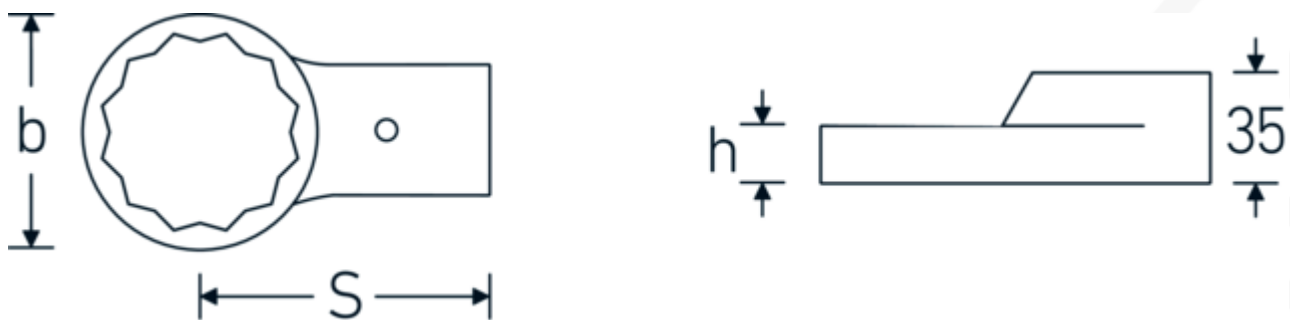

Ring-Aufsteckwerkzeug

732/80

Art.-Nr. **58228046**

GTIN **4018754109562**

Modell **732/80 46**

Bezeichnung.

Ring-Aufsteckwerkzeug SW 46mm Wkz.Aufn.24,5 x 28

Eigenschaften.

- Doppelsechskant mit AS-Drive-Profil
- für Drehmomentschlüssel mit Aufnahme für Aufsteckwerkzeuge
- Verchromung über Nickel, dauerhaft und abplatzsicher
- im Gesenk geschmiedet, gehärtet und im Ölbad abgekühlt
- stark belastbar, außergewöhnlich langlebig

Technische Zeichnung.

Technische Attribute.

Breite mm (b)	66 mm
Gr. Wkz.-Aufnahme Außenvierkant	24,5 x 28 mm
Höhe mm (h)	19 mm
S	95 mm
Schlüsselweite [mm]	46 mm

Logistikdaten.

Tiefe mm (IFS)	132
Breite mm (IFS)	74
Höhe mm (IFS)	35
WEEE/ElektroG	nicht ear-pflichtig
Länge (verpackt, mm)	132
Breite (verpackt, mm)	74

Höhe (verpackt, mm)	35
Volumen (verpackt, dm³)	0.34188 dm ³
Art.-Nr.	58228046
Gewicht (brutto, kg)	0,700
Gewicht PAP (kg)	0,000
Gewicht PVC (kg)	0,007
GTIN	4018754109562
Ursprungsland AWR	GERMANY
Ursprungsregion	Nordrhein-Westfalen
Zolltarifnr.	82041100
Packnorm	1
Gewicht (g)	700 g