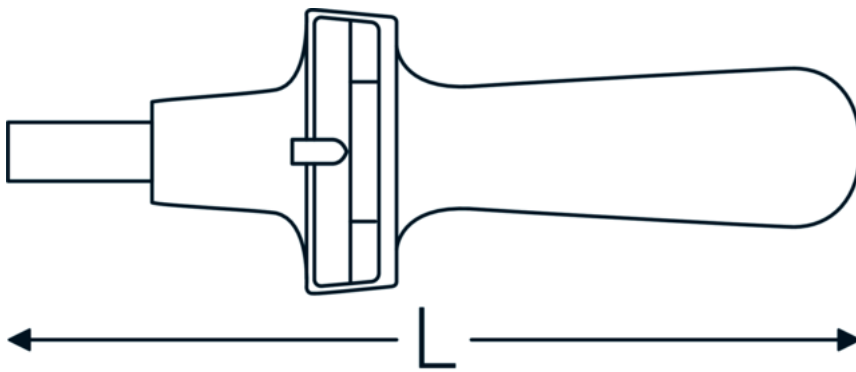

Technische tekening.

Technische kenmerken.

Schaalverdeling cN·m	5 cN·m
Meetbereik cN·m	30-150 cN·m
Meetbereik in·lb	3-13 in·lb
Uitgang zeskant aandrijving binnen (mm)	F 6,3 mm
DIN	DIN 3126
Gr.	15
Binnenzeskant [inch]	1/4 "
Lengte mm (L)	185 mm

Logistieke gegevens.

Diepte mm (IFS)	205
Breedte mm (IFS)	90
Hoogte mm (IFS)	90
Lengte (verpakt, mm)	230
Breedte (verpakt, mm)	100
Hoogte (verpakt, mm)	105
Volume (verpakt, dm³)	2.415 dm³
Artikelnr.	51040015
Gewicht (bruto, KG)	0,460
Gewicht PAP (KG)	0,023
Gewicht PVC (KG)	0,000
GTIN	4018754118915
Land van oorsprong AWR	GERMANY
Regio van oorsprong	Nordrhein-Westfalen
WEEE/ElektroG	nicht ear-pflichtig
Douanetarief nr.	82041100
Verpakkingsstandaard	1
Gewicht (g)	225 g

Varianten.

Artikelnr.	Modelnr. (ERP)	Beschrijving	GTIN
51040007	760/7,5	Momentschroevendraaier TORSIOMETER Model 760/7,5 Zeshoekig 1/4"	4018754118908