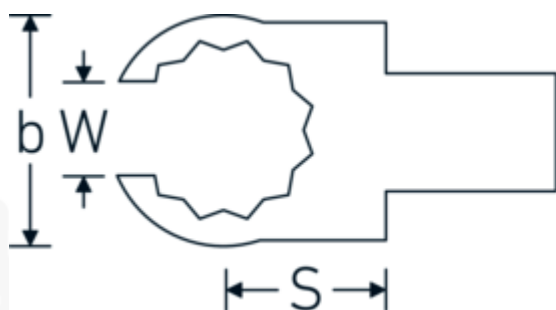

Embout OPEN-RING à anneau ouvert

733/10

Réf. n° 58231012
GTIN 4018754034376
Modèle 733/10 12

Désignation.

Clé à emboîter OPEN-RING Taille 12mm Porte Outil 9 x 12

Caractéristiques.

- Pour clés dynamométriques avec prise carrée
- Fixation par goupille de sécurité
- Chromage sur nickel, durable et anti-éclats
- Forgé en matrice, trempé et refroidi en bain d'huile
- Extrêmement résistant, exceptionnellement durable

Avantages.

Pour les clés dynamométriques à embout carré

Dessin technique.

Attributs techniques.

Largeur mm (b) 24.5 mm

Données logistiques.

Profondeur mm (IFS) 46

Taille du porte-outil [carré intérieur]	9 x 12 mm	Largeur	24
Hauteur mm (h)	12 mm	Hauteur mm (IFS)	15
S	17,5 mm	Longueur (emballé, mm)	52
Ouverture [mm]	12 mm	Largeur (emballé, mm)	27
W	9 mm	Hauteur (emballé, mm)	16
		Volume (emballé, dm3)	0.022464 dm3
		Réf. n°	58231012
		Poids (brut, kg)	0,062
		Poids PAP (kg)	0,000
		Poids PVC (kg)	0,002
		GTIN	4018754034376
		Pays d'origine AWR	GERMANY
		Région d'origine	Nordrhein-Westfalen
		WEEE/ElektroG	nicht ear-pflichtig
		Position tarifaire	82041100
		Emballage	1
		Poids	59 g