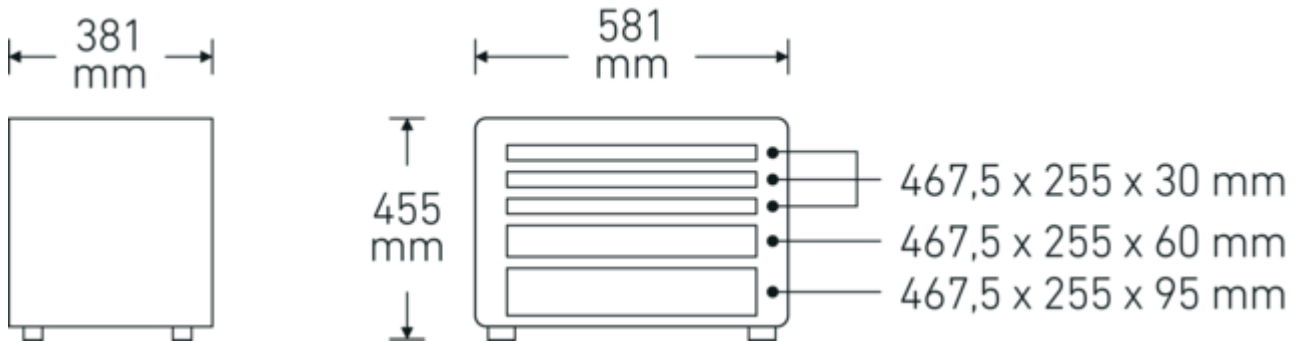

13217

Art. no. **81091306**

GTIN **4018754240173**

Model **13217 TS WERKZEUG-TROLLY**

Label.

djup svart

Features.

- extremt robust och tålig verktygsväska av polypropylen för professionell användning
- 5 låsbara lådor med transparent lock och utdragsstopp i 3 olika höjder
- lätta att ta ut lådorna kan skjutas in i valfri ordningsföljd
- med ett lock ovanpå och ett avtagbart lock på framsidan
- det övre locket är försett med formskum för säker fixering av verktygen
- 1 uttagbar insats med 2 handtag och 2 transparenta lådlock under det övre locket
- lådorna kan användas som separat verktyglåda tack vare transparent lock
- väskan och lådorna kan märkas individuellt med text
- 2 lättgående dubbla hjul på sidan med teleskophandtag
- kan byggas om med hjulsatsen R 13217 för upprätt transport på 4 hjul (beställs separat)
- utdragbart teleskophandtag för enkel transport
- 2 handtag i sidorna
- resistent mot skydrol, aceton, bensin och hydraulolja
- 60 kg bärkraft
- kan låsas på 3 ställen med hänglås
- finns även i IP67-utförande (6 lådor, 4 x 30mm, 2 x 60mm). Extra förslutningar och tätningar skyddar mot vatten och damm. En speciell ventil sörjer för tryckutjämning
- kan även levereras med reflexfolie runt om (5 lådor, 2 x 30mm, 3 x 60mm), för ökad säkerhet vid arbete i mörka omgivningar
- individuella väskvarianter på förfrågan

Technical Drawing.

Technical Attributes.

Bredd mm (b)	581 mm
Färg	djup svart
Höjd mm (h)	455 mm
Längd mm (L)	381 mm
Modell no.	13217 TS

Logistics data.

Djup mm (IFS)	600
Bredd mm (IFS)	405
Höjd mm (IFS)	520
Längd (packad, mm)	600
Bredd (packad, mm)	410
Höjd (packad, mm)	520
Volym (förpackad, dm ³)	127.92 dm ³
Art. no.	81091306
Vikt (brutto, kg)	16,100
Vikt PAP (kg)	1,500
Vikt PVC (kg)	0,000
GTIN	4018754240173
Ursprungsland AWR	ITALY
Ursprungsregion	Ausländischer Ursprung
WEEE/ElektroG	nicht ear-pflichtig