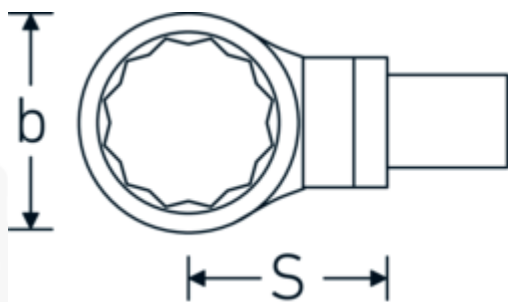

Insteekringsleutel

732/100

Artikelnr. 58221055
GTIN 4018754238842
Model 732/100 SW 55

Aanwijzing.

Insteekringsleutel Maat 55mm Wkz.Aufn.22 x 28

Eigenschappen.

- Voor momentsleutels met vierkante mof
- Vastgezet door penvergrendeling
- Verchroomd over nikkel, duurzaam en spaanbestendig
- Gesmeed, gehard en gekoeld in een oliebad
- Extreem veerkrachtig, uitzonderlijk duurzaam

Voordelen.

Voor momentsleutels met vierkantopname

Technische tekening.

Technische kenmerken.

Breedte mm (b)	84 mm
Afmeting gereedschapshouder [vierkant inwendig]	22 x 28 mm
Hoogte mm (h)	21 mm
S	55 mm
Sleutelplaatdikte [mm]	55 mm

Logistieke gegevens.

Diepte mm (IFS)	138
Breedte mm (IFS)	84
Hoogte mm (IFS)	32
Lengte (verpakt, mm)	142
Breedte (verpakt, mm)	85
Hoogte (verpakt, mm)	33
Volume (verpakt, dm3)	0.39831 dm3
Artikelnr.	58221055
Gewicht (bruto, KG)	0,780
Gewicht PAP (KG)	0,000
Gewicht PVC (KG)	0,006
GTIN	4018754238842
Land van oorsprong AWR	GERMANY
Regio van oorsprong	Nordrhein-Westfalen
WEEE/ElektroG	nicht ear-pflichtig
Douanetarief nr.	82041100
Verpakkingsstandaard	1
Gewicht (g)	776 g