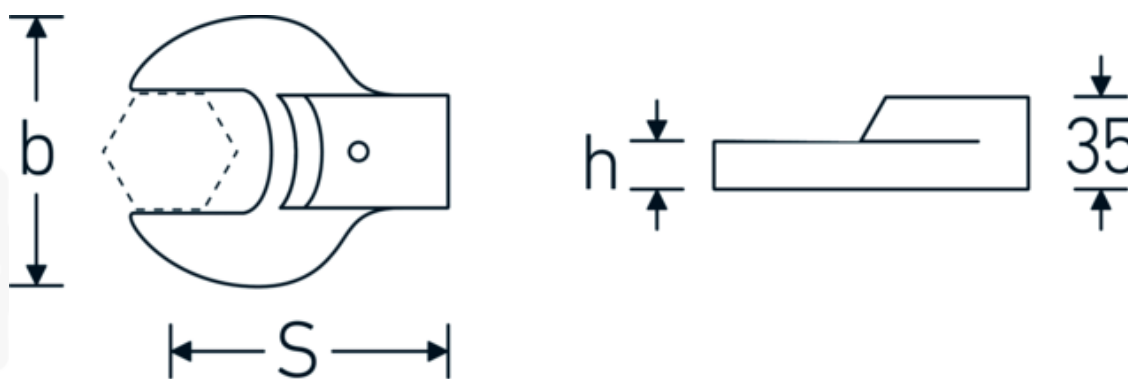

Chiavi a bocca ad innesto

731/80

Nr. art **58218032**
GTIN **4018754132270**
Modello **731/80 32**

Designazione.

Chiave a bocca ad innesto Mis. 32mm Dimensioni dell'innesto 24,5 x 28

Descrizione.

- Per chiavi dinamometriche con attacco per utensili slip-on
- Fissato con bloccaggio a perno
- Cromatura su nichel, durevole e resistente ai trucioli
- Fuso a getto, temprato e raffreddato in bagno d'olio
- Estremamente resiliente, eccezionalmente durevole

Vantaggi.

Per chiavi dinamometriche con attacco per utensili a innesto

Disegno tecnico.

Attributi tecnici.

Larghezza mm (b)	67 mm
Tg. portautensili quadrato esterno	24,5 x 28 mm
Altezza mm (h)	15 mm
S	95 mm
Larghezza tra i piatti [mm]	32 mm

Dati logistici.

Profondità mm (IFS)	110
Larghezza mm (IFS)	43
Altezza mm (IFS)	35
Lunghezza (imballata, mm)	150
Larghezza (imballata, mm)	90
Altezza (imballata, mm)	35
Volume (imballato, dm3)	0.4725 dm3
N° Art.	58218032
Peso (lordo, kg)	0,678
Peso PAP (kg)	0,000
Peso PVC (kg)	0,005
GTIN	4018754132270
Paese di origine AWR	GERMANY
Regione di origine	Nordrhein-Westfalen
RAEE/Legge sull'elettricità	nicht ear-pflichtig
N. tariffa doganale	82041100
Standard di imballaggio	1
Peso [mm]	670 g