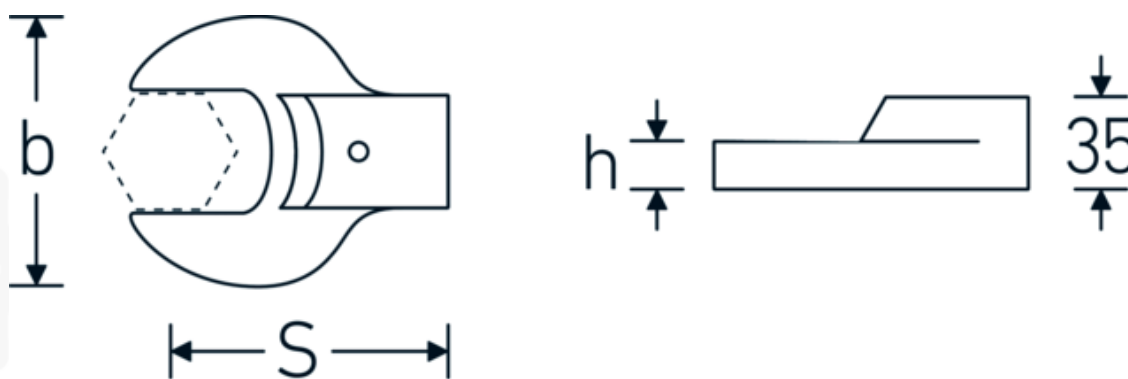

### Designazione.

Chiave a bocca ad innesto Mis. 27mm Dimensioni dell'innesto 24,5 x 28

### Descrizione.

- Per chiavi dinamometriche con attacco per utensili slip-on
- Fissato con bloccaggio a perno
- Cromatura su nichel, durevole e resistente ai trucioli
- Fuso a getto, temprato e raffreddato in bagno d'olio
- Estremamente resiliente, eccezionalmente durevole

## Attributi tecnici.

Larghezza mm (b)	56 mm
Tg. portautensili quadrato esterno	24,5 x 28 mm
Altezza mm (h)	14 mm
S	95 mm
Larghezza tra i piatti [mm]	27 mm