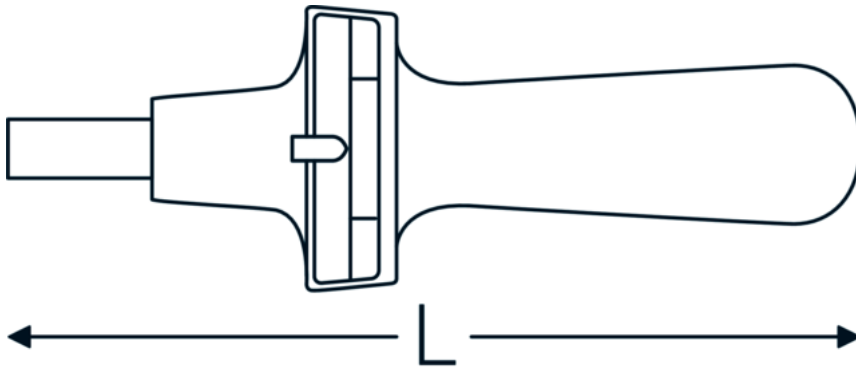

Momentschroevendraaier TORSIOMETER

760/60

Artikelnr. 51040060
GTIN 4018754118939
Model 760/60

Aanwijzing.

Momentschroevendraaier TORSIOMETER Model 760/60 Zeshoekig 1/4"

Eigenschappen.

- Aanduiding
- Torsievlakke veer als meetelement
- Rechtse aanspanning (met sleepwijzer) en linkse aanspanning
- met 1/4" inbus (F 6, 3 DIN 3126)
- Vergelijkingsschaal in-lb en sleepwijzer
- Doppen en verbindingdelen met externe zeskant E 6,3 (1/4") DIN 3126/ISO 1173 worden goed geleid en stevig vastgehouden in de ontvangende as
- Certificaat volgens DIN EN ISO 6789-2: 2017
- **indicatie afwijking $\pm 4\%$**

Voordelen.

indicatief

Technologieën en kenmerken.

Fabriekskalibratiecertificaat (ISO-kalibratie)

Onze momentgereedschappen, omvormers en testapparatuur worden geleverd met een fabriekskalibratiecertificaat conform DIN EN ISO 6789-2 en gebaseerd op DKD-R 10-8 voor de traceerbaarheid van de meetapparatuur.

Technische tekening.

Technische kenmerken.

Schaalverdeling cN·m	20 cN·m
Meetbereik cN·m	120-600 cN·m
Meetbereik in·lb	12-52 in·lb
Uitgang zeskant aandrijving binnen (mm)	F 6,3 mm
DIN	DIN 3126
Gr.	60
Binnenzeskant [inch]	1/4 "
Lengte mm (L)	185 mm

Logistieke gegevens.

Diepte mm (IFS)	205
Breedte mm (IFS)	90
Hoogte mm (IFS)	90
Lengte (verpakt, mm)	220
Breedte (verpakt, mm)	100
Hoogte (verpakt, mm)	100
Volume (verpakt, dm ³)	2.2 dm ³
Artikelnr.	51040060
Gewicht (bruto, KG)	0,465
Gewicht PAP (KG)	0,023
Gewicht PVC (KG)	0,000
GTIN	4018754118939
Land van oorsprong AWR	GERMANY
Regio van oorsprong	Nordrhein-Westfalen
WEEE/ElektroG	nicht ear-pflichtig
Douanetarief nr.	82041100
Verpakkingsstandaard	1
Gewicht (g)	230 g