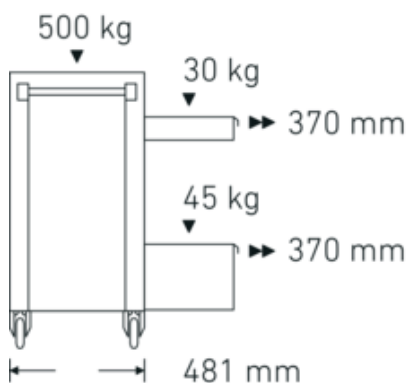

Værkstedsvogn 93

93/6

Art. nr. 81200155
GTIN 4018754333080
Model 93/6 R

Betegnelse.

Værkstedsvogn 93/6 6 Låda. 481 x 877 x 1000 mm rød, RAL 3020

Produktets højdepunkter.

Teknologier og funktioner.

Tool Control System

Teknisk tegning.

Tekniske egenskaber.

Antal skuffer	6
Bredde mm. (b)	877 mm
Farve	rød, RAL 3020
Farveforkortelse	RAL 3020; RAL 9005
Højde mm. (h)	1000 mm
Længde mm. (L)	481 mm
Model nr.	93/6 R
Indvendige skuffedimensioner mm.	351 x 530 x 68 mm (4x) 351 x 530 x 145 mm (1x) 351 x 530 x 198 mm (1x)
Skuffens belastningskapacitet	30 kg 30 kg 45 kg
Lastkapacitet	500 kg

Logistiske data.

Dybde mm. (IFS)	750
Bredde mm. (IFS)	480
Højde mm. (IFS)	840
Længde (pakket, mm.)	825
Bredde (pakket, mm.)	562
Højde (pakket, mm.)	910
Volym (förpackad, dm ³)	421.9215 dm ³
Art. nr.	81200155
Vægt (brutto, kg)	64,000
Vægt PAP (kg)	3,000
Vægt PVC (kg)	0,000
GTIN	4018754333080
Oprindelsesland AWR	CHINA
Oprindelsesregion	Ausländischer Ursprung
WEEE/ElektroG	nicht ear-pflichtig
Toldtarif nr.	94032080
Pakkestandard	1
Vægt (g)	57000 g

Varianter.

Art. nr.	Model nr. (ERP)	Betegnelse	GTIN
81200154	93/6 A	Værkstedsvogn 93/6 6 Låda. 481 x 877 x 1000 mm antracit, RAL 7016	4018754327508
81200155	93/6 R	Værkstedsvogn 93/6 6 Låda. 481 x 877 x 1000 mm rød, RAL 3020	4018754333080
81200156	93/6 B	Værkstedsvogn 93/6 6 Låda. 481 x 877 x 1000 mm blå, RAL 2703035	4018754333097