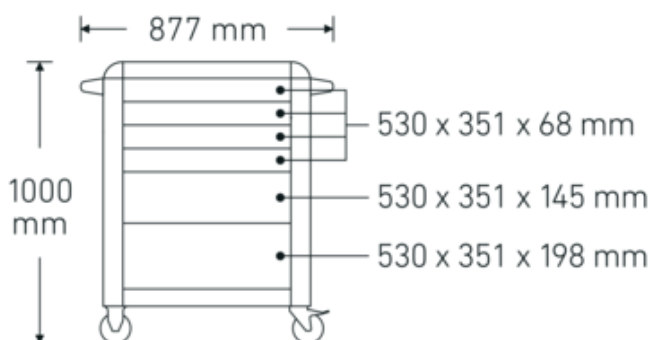

Værkstedsvogn 93

93/6

Art. nr. 81200155
GTIN 4018754333080
Model 93/6 R

Betegnelse.

Værkstedsvogn 93/6 6 Låda. 481 x 877 x 1000 mm rød, RAL 3020

Produktets højdepunkter.

Teknologier og funktioner.

Tool Control System

Teknisk tegning.

Tekniske egenskaber.

Antal skuffer	6
Bredde mm. (b)	877 mm
Farve	rød, RAL 3020
Farveforkortelse	RAL 3020; RAL 9005
Højde mm. (h)	1000 mm
Længde mm. (L)	481 mm
Model nr.	93/6 R
Indvendige skuffedimensioner mm.	351 x 530 x 68 mm (4x) 351 x 530 x 145 mm (1x) 351 x 530 x 198 mm (1x)
Skuffens belastningskapacitet	30 kg 30 kg 45 kg
Lastkapacitet	500 kg

Logistiske data.

Dybde mm. (IFS)	750
Bredde mm. (IFS)	480
Højde mm. (IFS)	840
Længde (pakket, mm.)	825
Bredde (pakket, mm.)	562
Højde (pakket, mm.)	910
Volym (förpackad, dm ³)	421.9215 dm ³
Art. nr.	81200155
Vægt (brutto, kg)	64,000
Vægt PAP (kg)	3,000
Vægt PVC (kg)	0,000
GTIN	4018754333080
Oprindelsesland AWR	CHINA
Oprindelsesregion	Ausländischer Ursprung
WEEE/ElektroG	nicht ear-pflichtig
Toldtarif nr.	94032080
Pakkestandard	1
Vægt (g)	57000 g