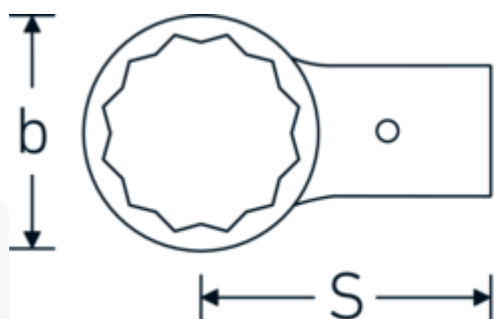

### Désignation.

Embout à anneau Taille 34mm Porte Outil 24,5 x 28

### Caractéristiques.

- Pour clés dynamométriques avec logement pour outils à emmancher
- Fixation par goupille de sécurité
- Chromage sur nickel, durable et résistant à l'écaillage
- Forgé en matrice, trempé et refroidi en bain d'huile
- Extrêmement résistant, d'une longévité exceptionnelle

### Attributs techniques.

Largeur mm (b) 52 mm