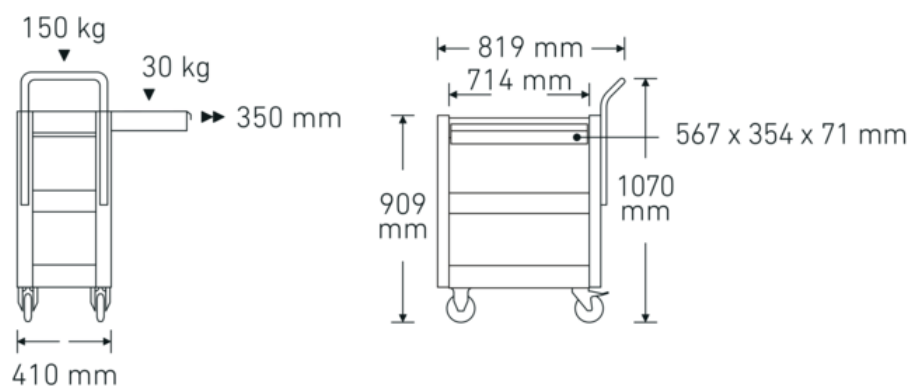

EFFEKTIV: Takket være de rummelige fralægningsområder i form af 2 hylder, en skuffe og fralægningsområdet er alt værktøj hurtigt ved hånden og kan også hurtigt gemmes væk igen.

PLADSBESPARENDE: Service-trolleyen leveres pladsbesparende som et byggesæt med monteringsvejledning. Ingen spærrende objekter – maksimal fleksibilitet – minimal montering

Produktets højdepunkter.

PRODUCT IMAGE
IN PROGRESS

PRODUCT IMAGE
IN PROGRESS

Teknisk tegning.

Tekniske egenskaber.

Antal skuffer	1
Bredde mm. (b)	819 mm
Farve	grøn/sort
Farveforkortelse	RAL 6024; RAL 7016
Højde mm. (h)	909 mm
Længde mm. (L)	410 mm
Lastkapasitet	150 kg

Logistiske data.

Dybde mm. (IFS)	775
Bredde mm. (IFS)	480
Højde mm. (IFS)	245
Længde (pakket, mm.)	775
Bredde (pakket, mm.)	480
Højde (pakket, mm.)	245
Volym (förpackad, dm3)	91.14 dm3
Art. nr.	81300612
Vægt (brutto, kg)	25,500
Vægt PAP (kg)	1,500
Vægt PVC (kg)	0,000
GTIN	4018754333981
Oprindelsesland AWR	CHINA
Oprindelsesregion	Ausländischer Ursprung
WEEE/ElektroG	nicht ear-pflichtig
Toldtarif nr.	94032080
Pakkestandard	1