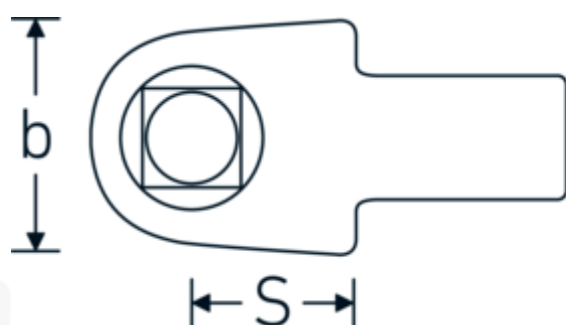

Herramientas acoplables de cuadradillo de calibración

734K

Núm. art. **58241100**
GTIN **4018754239610**
Modelo **734K/100**

Designación. Herramienta inserción cuadrangular de calibración Cuadrado exterior 3/4" Rec. cuadrado interior 22 x 28

Descripción.

- sin bola ni pasador (por lo que no son aptos para apretar tornillos)
- óptimos resultados de medición durante la calibración debido a la reducción de las fuerzas transversales

Ventajas.

sin bola o espiga (por lo tanto, no es adecuado para apretar tornillos)

Dibujo técnico.

Atributos técnicos.

Cuadrado exterior [pulgadas] 3/4 "
Anchura mm (b) 43 mm

Datos logísticos.

Profundidad mm (IFS) 120
Anchura mm (IFS) 43

Tam.	100	Altura mm (IFS)	50
Tamaño del portaherramientas [cuadrado interior]	22 x 28 mm	Longitud (empaquetada, mm)	165
Altura mm (h)	29,3 mm	Anchura (empaquetada, mm)	65
S	55 mm	Altura en pulgadas	50
		Volumen (envasado, dm3)	0.53625 dm3
		Núm. art.	58241100
		Peso (bruto, kg)	0,910
		Peso PAP (kg)	0,000
		Peso PVC (kg)	0,005
		GTIN	4018754239610
		País de origen AWR	GERMANY
		Región de origen	Nordrhein-Westfalen
		RAEE/Ley eléctrica	nicht ear-pflichtig
		Arancel de aduanas núm.	82041100
		Norma de embalaje	1
		Peso	907 g