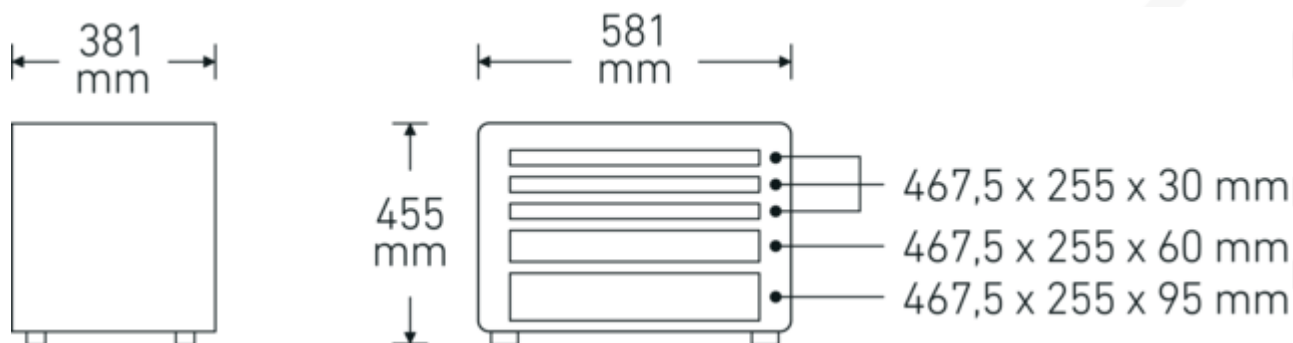

Disegno tecnico.

Attributi tecnici.

Larghezza mm (b)	581 mm
Colore	nero
Altezza mm (h)	455 mm
Lunghezza mm (L)	381 mm
Nr. modello	13217 TS

Dati logistici.

Profondità mm (IFS)	600
Larghezza mm (IFS)	405
Altezza mm (IFS)	520
Lunghezza (imballata, mm)	600
Larghezza (imballata, mm)	410

Altezza (imballata, mm)	520
Volume (imballato, dm3)	127.92 dm3
N° Art.	81091306
Peso (lordo, kg)	16,100
Peso PAP (kg)	1,500
Peso PVC (kg)	0,000
GTIN	4018754240173
Paese di origine AWR	ITALY
Regione di origine	Ausländischer Ursprung
RAEE/Legge sull'elettricità	nicht ear-pflichtig
N. tariffa doganale	42021250
Standard di imballaggio	1
Peso [mm]	16000 g