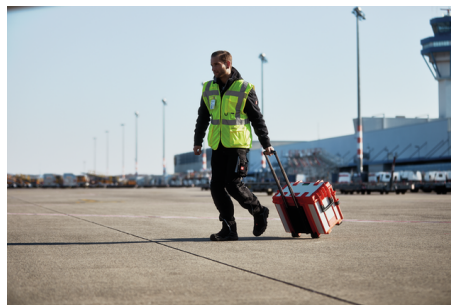

Vantaggi.

Trolley per utensili estremamente robusto e resistente in nero intenso in polipropilene per uso professionale

Pratico. I cassetti sono estraibili singolarmente e possono essere utilizzati come cassette per attrezzi separate, con coperchio trasparente

Resistente allo Skydrol, all'acetone, alla benzina e agli oli idraulici, con capacità di carico di 60 kg

Flessibile e personalizzato. I cassetti possono essere inseriti in qualsiasi ordine

Impugnatura telescopica estraibile per il trasporto semplice, con 2 maniglie laterali

Disegno tecnico.