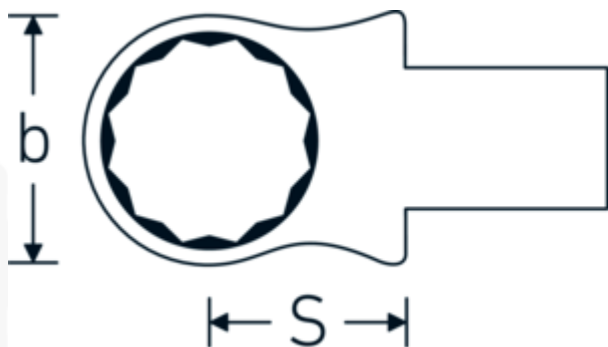

Chiavi ad anello ad innesto

732/40

Nr. art **58224019**
GTIN **4018754034253**
Modello **732/40 19**

Designazione.

Chiave ad anello ad innesto Mis. 19mm Dimensioni dell'innesto 14 x 18

Descrizione.

- Per chiavi dinamometriche con attacco quadrato
- Fissato con bloccaggio a perno
- Cromatura su nichel, durevole e resistente ai trucioli
- Fuso a getto, temprato e raffreddato in bagno d'olio
- Estremamente resiliente, eccezionalmente durevole

Vantaggi.

Per chiavi dinamometriche con adattatore quadro

Disegno tecnico.

Attributi tecnici.

Larghezza mm (b)	30.5 mm
Taglia del portautensili [quadrato interno]	14 x 18 mm
Altezza mm (h)	13 mm
S	25 mm
Larghezza tra i piatti [mm]	19 mm

Dati logistici.

Profondità mm (IFS)	66
Larghezza mm (IFS)	31
Altezza mm (IFS)	21
Lunghezza (imballata, mm)	72
Larghezza (imballata, mm)	34
Altezza (imballata, mm)	22
Volume (imballato, dm3)	0.053856 dm3
N° Art.	58224019
Peso (lordo, kg)	0,145
Peso PAP (kg)	0,000
Peso PVC (kg)	0,002
GTIN	4018754034253
Paese di origine AWR	GERMANY
Regione di origine	Nordrhein-Westfalen
RAEE/Legge sull'elettricità	nicht ear-pflichtig
N. tariffa doganale	82041100
Standard di imballaggio	1
Peso [mm]	145 g