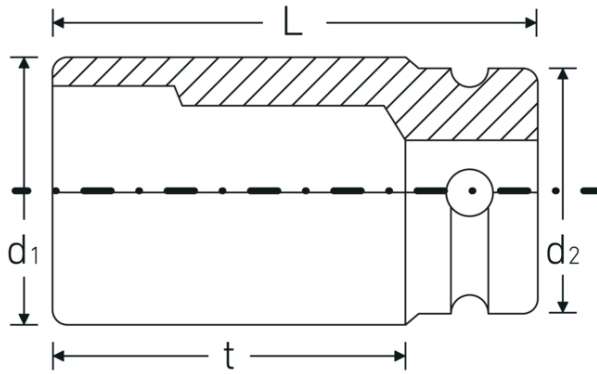

IMPACT-doppen 1"

60IMP

Artikelnr. 26010027
GTIN 4018754016259
Model 60 IMP 27

Aanwijzing.

IMPACT-dop 1 " 27mm L.60mm

Eigenschappen.

- zeskant
- 1" aansluiting
- DIN 3129 / ISO 1711-2
- Chrome Alloy Steel, gebruineerd

Geoptimaliseerde functionaliteit.

Alle IMPACT-doppen hebben een doorlopend boorgat voor de verbindingssstift en een diepe groef voor de rubberen veiligheidsring. De verbindingssstift wordt bij gebruik niet belast.

Technische tekening.

Technische kenmerken.

Uitvoerprofiel	Zeskant
Aandrijving vierkant binnen (inch)	1 "
d1	45 mm
d2	54 mm
DIN	DIN 3129 / ISO 1711-2
Lengte mm (L)	60 mm
Sleutelplaatdikte [mm]	27 mm
t	30 mm

Logistieke gegevens.

Diepte mm (IFS)	60
Breedte mm (IFS)	54
Hoogte mm (IFS)	54
Lengte (verpakt, mm)	110
Breedte (verpakt, mm)	63
Hoogte (verpakt, mm)	56
Volume (verpakt, dm ³)	0.38808 dm ³
Artikelnr.	26010027
Gewicht (bruto, KG)	1,308
Gewicht PAP (KG)	0,000
Gewicht PVC (KG)	0,006
GTIN	4018754016259
Land van oorsprong AWR	GERMANY
Regio van oorsprong	Nordrhein-Westfalen
WEEE/ElektroG	nicht ear-pflichtig
Douanetarief nr.	82042000
Verpakkingsstandaard	2
Gewicht (g)	654 g