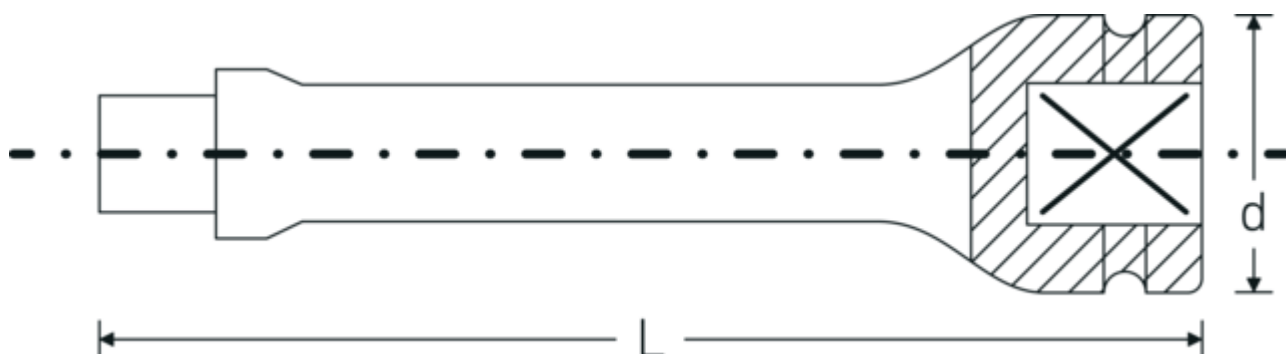

### 560IMP

Núm. art. **35010003**  
GTIN **4018754017348**  
Modelo **560/13 IMP**

Designación. Extensión 3/4 " Long.330mm

## Dibujo técnico.

## Atributos técnicos.

Salida cuadradillo exterior (pulgadas)	3/4
Accionamiento cuadrado interior (pulgadas)	3/4 "
d	44 mm
Tam.	13
Longitud mm (L)	330 mm