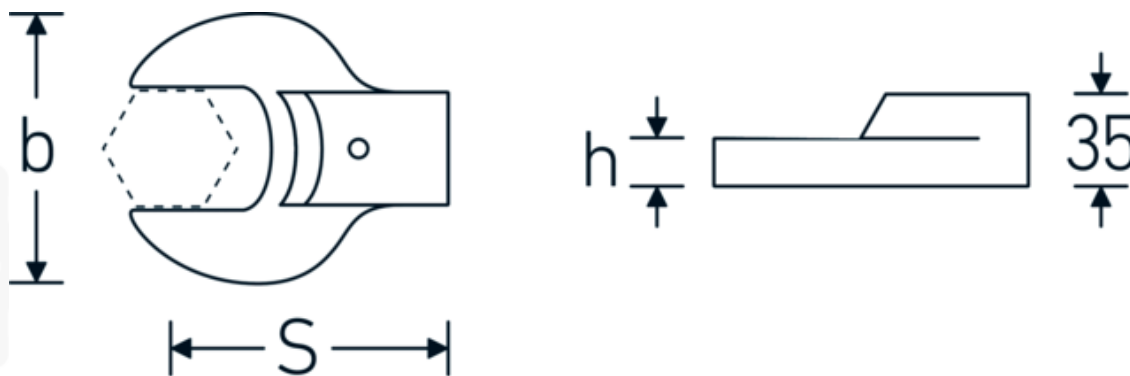

Opsteeksteeksleutel

731/80

Artikelnr. **58218060**
GTIN **4018754109555**
Model **731/80 60**

Aanwijzing.

Opsteeksteeksleutel Maat 60mm Wkz.Aufn.24,5 x 28

Eigenschappen.

- Voor momentsleutels met houder voor slipgereedschap
- Vastgezet door penvergrendeling
- Verchroomd over nikkel, duurzaam en spaanbestendig
- Drop forged, gehard en gekoeld in een oliebad
- Extreem veerkrachtig, uitzonderlijk duurzaam

Voordelen.

Voor momentsleutels met opname voor opsteekgereedschappen

Technische tekening.

Technische kenmerken.

Breedte mm (b)	124 mm
Maat gereedschapshouder buitenvierkant	24,5 x 28 mm
Hoogte mm (h)	20 mm
S	95 mm
Sleutelplaatdikte [mm]	60 mm

Logistieke gegevens.

Diepte mm (IFS)	124
Breedte mm (IFS)	123
Hoogte mm (IFS)	35
Lengte (verpakt, mm)	124
Breedte (verpakt, mm)	123
Hoogte (verpakt, mm)	35
Volume (verpakt, dm ³)	0.53382 dm ³
Artikelnr.	58218060
Gewicht (bruto, KG)	1,325
Gewicht PAP (KG)	0,000
Gewicht PVC (KG)	0,006
GTIN	4018754109555
Land van oorsprong AWR	GERMANY
Regio van oorsprong	Nordrhein-Westfalen
WEEE/ElektroG	nicht ear-pflichtig
Douanetarief nr.	82041100
Verpakkingsstandaard	1
Gewicht (g)	1325 g

Varianten.

Artikelnr.	Modelnr. (ERP)	Beschrijving	GTIN
58218024	731/80 24	Opsteeksteeksleutel Maat 24mm Wkz.Aufn.24,5 x 28	4018754132249
58218027	731/80 27	Opsteeksteeksleutel Maat 27mm Wkz.Aufn.24,5 x 28	4018754132256
58218030	731/80 30	Opsteeksteeksleutel Maat 30mm Wkz.Aufn.24,5 x 28	4018754132263
58218032	731/80 32	Opsteeksteeksleutel Maat 32mm Wkz.Aufn.24,5 x 28	4018754132270
58218034	731/80 34	Opsteeksteeksleutel Maat 34mm Wkz.Aufn.24,5 x 28	4018754132287
58218036	731/80 36	Opsteeksteeksleutel Maat 36mm Wkz.Aufn.24,5 x 28	4018754109500
58218041	731/80 41	Opsteeksteeksleutel Maat 41mm Wkz.Aufn.24,5 x 28	4018754109517
58218046	731/80 46	Opsteeksteeksleutel Maat 46mm Wkz.Aufn.24,5 x 28	4018754109524