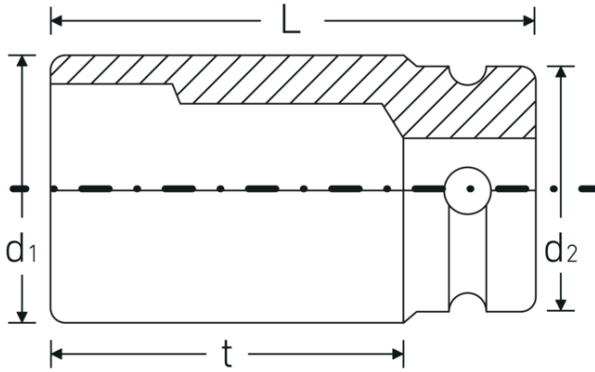

IMPACT-doppen 3/4"

56IMP

Artikelnr. 25020046
GTIN 4018754233939
Model 56 IMP 46

Aanwijzing.

IMPACT-dop 3/4 " 46mm L.92mm

Eigenschappen.

- lange uitvoering
- zeskant
- 3/4" aansluiting
- Chrome Alloy Steel, gebruineerd
- DIN 3129 / ISO 1711-2

Geoptimaliseerde functionaliteit.

Alle IMPACT-doppen hebben een doorlopend boorgat voor de verbindingssstift en een diepe groef voor de rubberen veiligheidsring. De verbindingssstift wordt bij gebruik niet belast.

Technische tekening.

Technische kenmerken.

Uitvoerprofiel	Zeskant
Aandrijving vierkant binnen (inch)	3/4 "
d1	67 mm
d2	44 mm
Lengte mm (L)	92 mm
Sleutelplaatdikte [mm]	46 mm
t	64 mm

Logistieke gegevens.

Diepte mm (IFS)	99
Breedte mm (IFS)	67
Hoogte mm (IFS)	67
Lengte (verpakt, mm)	100
Breedte (verpakt, mm)	68
Hoogte (verpakt, mm)	68
Volume (verpakt, dm ³)	0.4624 dm ³
Artikelnr.	25020046
Gewicht (bruto, KG)	1,340
Gewicht PAP (KG)	0,000
Gewicht PVC (KG)	0,004
GTIN	4018754233939
Land van oorsprong AWR	TAIWAN, PROVINCE OF CHINA
Regio van oorsprong	Ausländischer Ursprung
WEEE/ElektroG	nicht ear-pflichtig
Douanetarief nr.	82042000
Verpakkingsstandaard	1
Gewicht (g)	1340 g