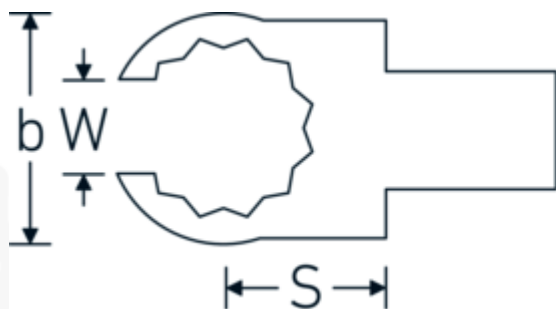

Disegno tecnico.