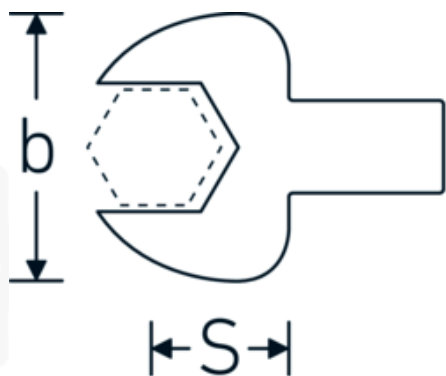

### Aanwijzing.

Insteeksteeksleutel Maat 19mm Wkz.Aufn.14 x 18

### Eigenschappen.

- Voor momentsleutels met vierkante mof
- Vastgezet door penvergrendeling
- Verchroomd over nikkel, duurzaam en spaanbestendig
- Drop gesmeed, gehard en gekoeld in een oliebad
- Extreem veerkrachtig, uitzonderlijk duurzaam

## Technische kenmerken.

Breedte mm (b)	42 mm
Afmeting gereedschapshouder [vierkant inwendig]	14 x 18 mm
Hoogte mm (h)	10 mm
S	25 mm
Sleutelplaatdikte [mm]	19 mm