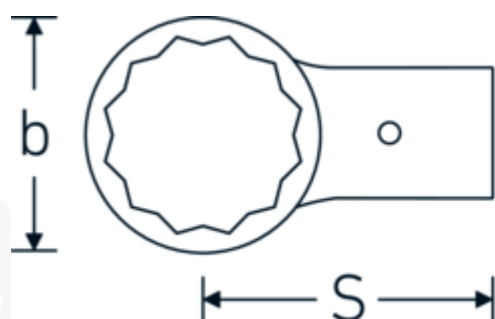

Embout à anneau

732/80

Réf. n° 58228027
GTIN 4018754132300
Modèle 732/80 27

Désignation.

Embout à anneau Taille 27mm Porte Outil 24,5 x 28

Caractéristiques.

- Pour clés dynamométriques avec logement pour outils à emmancher
- Fixation par goupille de sécurité
- Chromage sur nickel, durable et résistant à l'écaillage
- Forgé en matrice, trempé et refroidi en bain d'huile
- Extrêmement résistant, d'une longévité exceptionnelle

Avantages.

Pour les clés dynamométriques avec logement pour outils enfichables

Dessin technique.

Attributs techniques.

Largeur mm (b) 40.5 mm

Données logistiques.

Profondeur mm (IFS) 116

T. attachement carré extérieur	24,5 x 28 mm	Largeur	43
Hauteur mm (h)	15 mm	Hauteur mm (IFS)	35
S	95 mm	Longueur (emballé, mm)	150
Ouverture [mm]	27 mm	Largeur (emballé, mm)	60
		Hauteur (emballé, mm)	35
		Volume (emballé, dm3)	0.315 dm3
		Réf. n°	58228027
		Poids (brut, kg)	0,615
		Poids PAP (kg)	0,000
		Poids PVC (kg)	0,005
		GTIN	4018754132300
		Pays d'origine AWR	GERMANY
		Région d'origine	Nordrhein-Westfalen
		WEEE/ElektroG	nicht ear-pflichtig
		Position tarifaire	82041100
		Emballage	1
		Poids	610 g