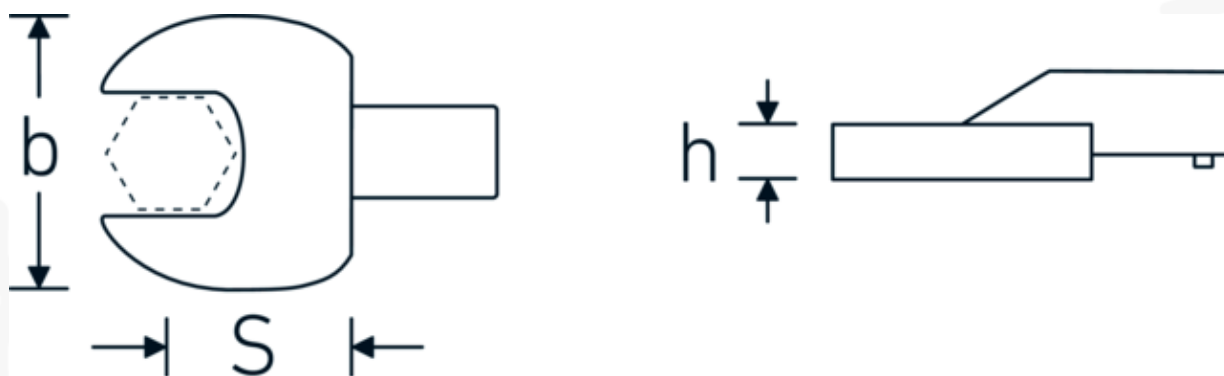

Embout à fourche

731/100

Réf. n° **58211027**

GTIN **4018754238651**

Modèle **731/100 SW 27**

Désignation.

Clé plate à emboîter Taille 27mm Porte Outil 22 x 28

Caractéristiques.

- Pour clés dynamométriques avec prise carrée
- Fixation par goupille de sécurité
- Chromage sur nickel, durable et résistant à l'écaillage
- Forgé dans la matrice, trempé et refroidi en bain d'huile
- Extrêmement résistant, exceptionnellement durable

Avantages.

Pour les clés dynamométriques à embout carré

Dessin technique.

Attributs techniques.

Largeur mm (b)	56 mm
Taille du porte-outil [carré intérieur]	22 x 28 mm
Hauteur mm (h)	14 mm
S	55 mm
Ouverture [mm]	27 mm

Données logistiques.

Profondeur mm (IFS)	110
Largeur	55
Hauteur mm (IFS)	32
Longueur (emballé, mm)	110
Largeur (emballé, mm)	55
Hauteur (emballé, mm)	32
Volume (emballé, dm3)	0.1936 dm3
Réf. n°	58211027
Poids (brut, kg)	0,640
Poids PAP (kg)	0,000
Poids PVC (kg)	0,005
GTIN	4018754238651
Pays d'origine AWR	GERMANY
Région d'origine	Nordrhein-Westfalen
WEEE/ElektroG	nicht ear-pflichtig
Position tarifaire	82041100
Emballage	1
Poids	640 g