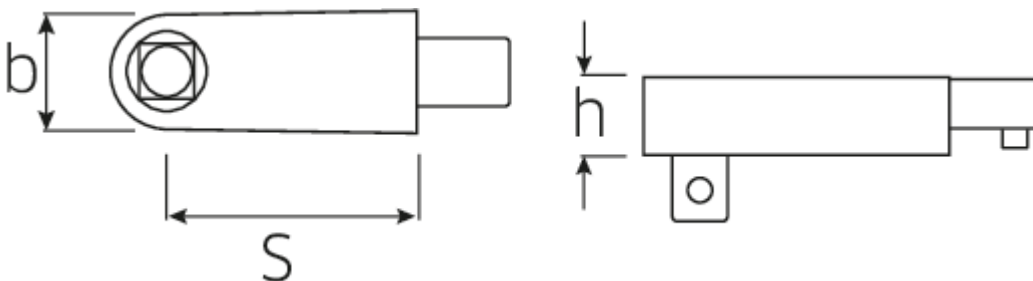

Insteekvierkant

734L/5

Artikelnr. **58242005**
GTIN **4018754154647**
Model **734L/5**

Aanwijzing.

Insteekvierkant Buiten vierkant 3/8" Wkz.Aufn. 9 x 12

Eigenschappen.

- Opgelet! Veranderde instelwaarden van de momentsleutel! <!-- (zie instructie pag. [170524]) -->

Technische tekening.

Technische kenmerken.

Extern vierkant [inch]	3/8 "
Breedte mm (b)	20 mm
Afmeting gereedschapshouder [vierkant inwendig]	9 x 12 mm
Hoogte mm (h)	14 mm
max. koppel	80 N·m
S	45 mm

Logistieke gegevens.

Diepte mm (IFS)	80
Breedte mm (IFS)	35
Hoogte mm (IFS)	28
Lengte (verpakt, mm)	80
Breedte (verpakt, mm)	35
Hoogte (verpakt, mm)	28
Volume (verpakt, dm ³)	0.0784 dm ³
Artikelnr.	58242005
Gewicht (bruto, KG)	0,141

Varianten.

Artikelnr.	Modelnr. (ERP)	Beschrijving	GTIN
58242005	734L/5	Insteekvierkant Buiten vierkant 3/8" Wkz.Aufn. 9 x 12	4018754154647

GTIN-code.