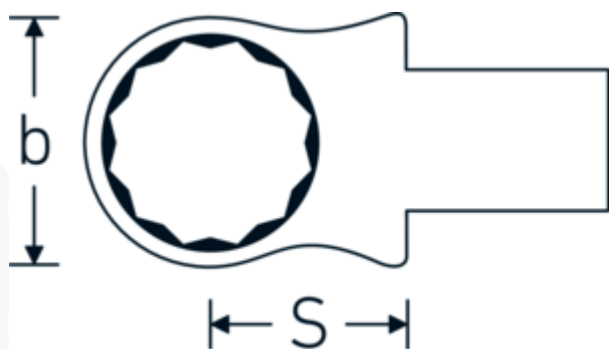

Chiavi ad anello ad innesto

732/40

Nr. art 58224013
GTIN 4018754034192
Modello 732/40 13

Designazione.

Chiave ad anello ad innesto Mis. 13mm Dimensioni dell'innesto 14 x 18

Descrizione.

- Per chiavi dinamometriche con attacco quadrato
- Fissato con bloccaggio a perno
- Cromatura su nichel, durevole e resistente ai trucioli
- Fuso a getto, temprato e raffreddato in bagno d'olio
- Estremamente resiliente, eccezionalmente durevole

Vantaggi.

Per chiavi dinamometriche con adattatore quadro

Disegno tecnico.

Attributi tecnici.

Larghezza mm (b)	22.5 mm
Taglia del portautensili [quadrato interno]	14 x 18 mm
Altezza mm (h)	11 mm
S	25 mm
Larghezza tra i piatti [mm]	13 mm

Dati logistici.

Profondità mm (IFS)	61
Larghezza mm (IFS)	30
Altezza mm (IFS)	21
Lunghezza (imballata, mm)	67
Larghezza (imballata, mm)	33
Altezza (imballata, mm)	22
Volume (imballato, dm3)	0.048642 dm3
N° Art.	58224013
Peso (lordo, kg)	0,130
Peso PAP (kg)	0,000
Peso PVC (kg)	0,002
GTIN	4018754034192
Paese di origine AWR	GERMANY
Regione di origine	Nordrhein-Westfalen
RAEE/Legge sull'elettricità	nicht ear-pflichtig
N. tariffa doganale	82041100
Standard di imballaggio	1
Peso [mm]	130 g