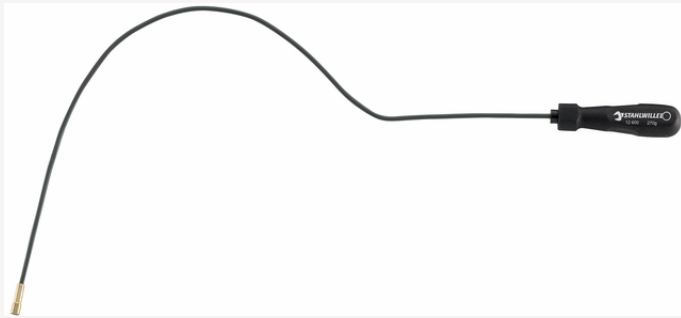

## Estrattori magnetici

### 12600

Nr. art **77260027**  
 GTIN **4018754104376**  
 Modello **12600 270 G MAGNETHEBER MINI**

**Designazione.** Estrattore magnetico Forza di trazione 270g D.5mm Lar.500mm

**Descrizione.**

- perdita di aderenza in caso di riscaldamento oltre gli 80°C

## Vantaggi.

Mini estrattore magnetico flessibile con testa estremamente piccola e un'elevata forza di trazione di 270 g, lunghezza 500 mm

Consente di raccogliere oggetti ferrosi persi, come viti o utensili, in punti difficili da raggiungere

## Attributi tecnici.

d	5 mm
Lunghezza mm (L)	500 mm
Forza di trazione (g)	270 g