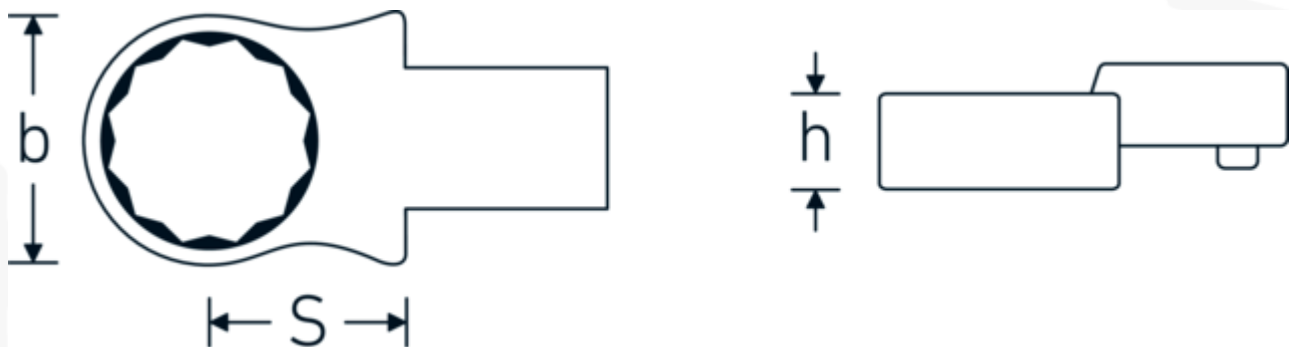

Insteekringsleutel

732/10

Artikelnr. 58221008
GTIN 4018754034062
Model 732/10 8

Aanwijzing.

Insteekringsleutel Maat 8mm Wkz.Aufn.9 x 12

Eigenschappen.

- Voor momentsleutels met vierkante mof
- Vastgezet door penvergrendeling
- Verchroomd over nikkel, duurzaam en spaanbestendig
- Drop gesmeed, gehard en gekoeld in een oliebad
- Extreem veerkrachtig, uitzonderlijk duurzaam

Voordelen.

Voor momentsleutels met vierkantopname

Technische tekening.

Technische kenmerken.

Breedte mm (b)	14.2 mm
Afmeting gereedschapshouder [vierkant inwendig]	9 x 12 mm
Hoogte mm (h)	8 mm
S	17,5 mm
Sleutelplaatdikte [mm]	8 mm

Logistieke gegevens.

Diepte mm (IFS)	41
Breedte mm (IFS)	22
Hoogte mm (IFS)	14
Lengte (verpakt, mm)	47
Breedte (verpakt, mm)	25
Hoogte (verpakt, mm)	15
Volume (verpakt, dm3)	0.017625 dm3
Artikelnr.	58221008
Gewicht (bruto, KG)	0,040
Gewicht PAP (KG)	0,000
Gewicht PVC (KG)	0,002
GTIN	4018754034062
Land van oorsprong AWR	GERMANY
Regio van oorsprong	Nordrhein-Westfalen
WEEE/ElektroG	nicht ear-pflichtig
Douanetarief nr.	82041100
Verpakkingsstandaard	1
Gewicht (g)	40 g