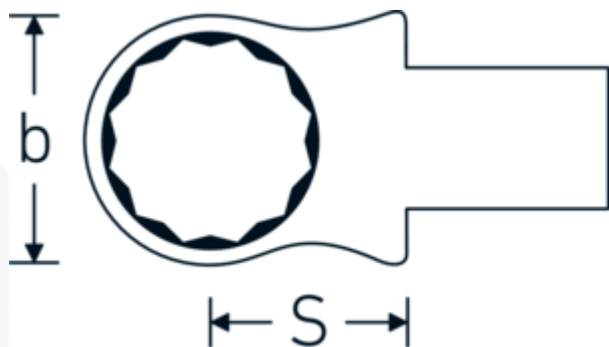

Chiavi ad anello ad innesto

732/40

Nr. art **58224041**
GTIN **4018754034345**
Modello **732/40 41**

Designazione.

Chiave ad anello ad innesto Mis. 41mm Dimensioni dell'innesto 14 x 18

Descrizione.

- Per chiavi dinamometriche con attacco quadrato
- Fissato con bloccaggio a perno
- Cromatura su nichel, durevole e resistente ai trucioli
- Fuso a getto, temprato e raffreddato in bagno d'olio
- Estremamente resiliente, eccezionalmente durevole

Vantaggi.

Per chiavi dinamometriche con adattatore quadro

Disegno tecnico.

Attributi tecnici.

Larghezza mm (b)	60 mm
Taglia del portautensili [quadrato interno]	14 x 18 mm
Altezza mm (h)	20 mm
S	30 mm
Larghezza tra i piatti [mm]	41 mm

Dati logistici.

Profondità mm (IFS)	85
Larghezza mm (IFS)	59
Altezza mm (IFS)	22
Lunghezza (imballata, mm)	91
Larghezza (imballata, mm)	62
Altezza (imballata, mm)	23
Volume (imballato, dm3)	0.129766 dm3
N° Art.	58224041
Peso (lordo, kg)	0,246
Peso PAP (kg)	0,000
Peso PVC (kg)	0,003
GTIN	4018754034345
Paese di origine AWR	GERMANY
Regione di origine	Nordrhein-Westfalen
RAEE/Legge sull'elettricità	nicht ear-pflichtig
N. tariffa doganale	82041100
Standard di imballaggio	1
Peso [mm]	240 g