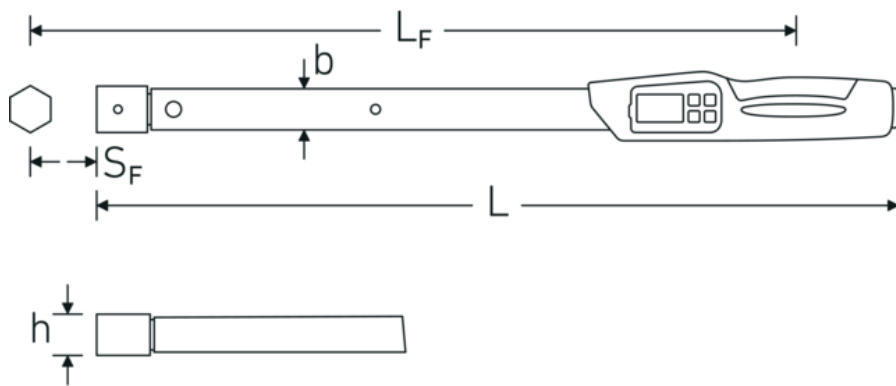

Afreesvriendelijk.

Het LC-display is goed afleesbaar en evalueert de boutverbinding optisch d.m.v. verschillende kleuren. M.b.v. slechts 4 knoppen kan de momentsleutel snel en eenvoudig worden ingesteld.

Technologieën en kenmerken.

2-componenten-handgreep

Onze 2-componenten-handgreep is anti-slip en heeft een ergonomische vorm. Is bestand tegen oliën, vetten, brandstoffen, remvloeistoffen en Skydrol. De pijl op de hendel geeft de bedieningsrichting aan.

Technische tekening.

Technische kenmerken.

Meetbereik N·m	20-200 N·m
Meetbereik ft·lb	15-150 ft·lb
Meetbereik in·lb	180-1800 in·lb
Resolutie display instellen N·m	0,5/0,1 N·m
Resolutie scherm ft·lb instellen	0,5/0,1 ft·lb
Resolutie scherm in·lb instellen	5/1,0 in·lb
Type batterij	Mignon (AA) 1,5V
Breedte mm (b)	28 mm
DIN	DIN EN ISO 6789-2:2017
Gewicht met doos	1896 g
Gr.	20
Afmeting gereedschapshouder [vierkant inwendig]	14 x 18 mm
Hoogte mm (h)	23 mm
Lengte mm (L)	548 mm
LF	515 mm
MA N·m	20 N·m
Nominale waarde N·m	200 N·m
SF	25 mm

Logistieke gegevens.

Diepte mm (IFS)	550
Breedte mm (IFS)	45
Hoogte mm (IFS)	35
Lengte (verpakt, mm)	687
Breedte (verpakt, mm)	70
Hoogte (verpakt, mm)	95
Volume (verpakt, dm ³)	4.56855 dm ³
Artikelnr.	96501720
Gewicht (bruto, KG)	2,235
Gewicht PAP (KG)	0,130
Gewicht PVC (KG)	0,000
GTIN	4018754180325
Land van oorsprong AWR	GERMANY
Regio van oorsprong	Nordrhein-Westfalen
WEEE/ElektroG	Großgeräte B2C
Douanetarief nr.	82041100
Verpakkingsstandaard	1
Gewicht (g)	1361 g