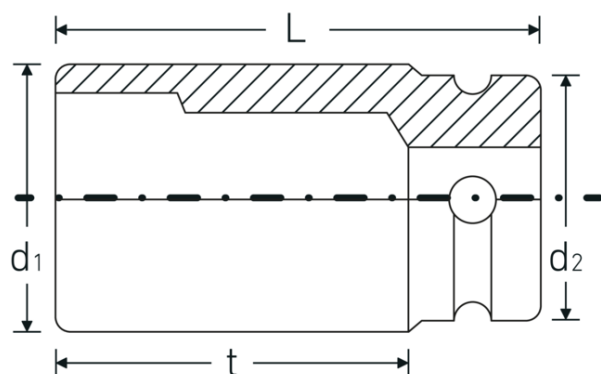

Avantages.

Carré d'entraînement femelle 3/4".

Points forts du produit.

Puissante et résistante.

Les douilles sont fabriquées en acier allié au chrome de haute qualité. Elles sont trempées dans l'huile pour éviter les tensions et les déformations.

Fonctionnalité optimisée.

Toutes les douilles IMPACT possèdent un trou de part en part pour la tige de liaison ainsi qu'une gorge profonde pour la bague de sécurité en caoutchouc. La tige de sûreté n'est pas sous contrainte durant l'application.

Grande précision d'ajustement.

La grande précision d'ajustement due à des tolérances extrêmement étroites garantit une transmission sans jeu de la force de la visseuse à choc sur la douille et une xation nettement meilleure.

Dessin technique.

Attributs techniques.

Empreinte	6 pans
Carré d'entraînement intérieur (pouces)	3/4 "
d1	36,5 mm
d2	44 mm
Longueur mm (L)	100 mm
Ouverture [mm]	22 mm
t	75 mm

Données logistiques.

Profondeur mm (IFS)	100
Largeur	45
Hauteur mm (IFS)	45
Longueur (emballé, mm)	101
Largeur (emballé, mm)	100
Hauteur (emballé, mm)	46
Volume (emballé, dm3)	0.4646 dm3
Réf. n°	25020022
Poids (brut, kg)	1,708
Poids PAP (kg)	0,000
Poids PVC (kg)	0,008
GTIN	4018754015818
Pays d'origine AWR	GERMANY
Région d'origine	Nordrhein-Westfalen
WEEE/ElektroG	nicht ear-pflichtig
Position tarifaire	82042000
Emballage	2
Poids	854 g