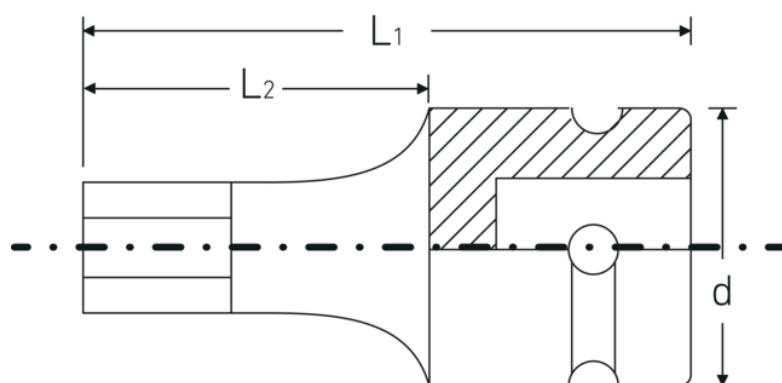

#### Optimeret funktionalitet

Alle IMPACT-topnøgleindsatser har en gennemgående tværboring til forbindelsesstiften samt en dyb rille til sikringsgummiringen. Sikringsstiften belastes ikke ved anvendelsen.

#### Høj pasningsnøjagtighed.

Den høje pasning på grund af ekstremt tætte tolerancer garanterer en optimal, slørfri overførsel af kræfterne fra slagnøglen til topnøgleindsatsen og en tydeligt forøget holdbarhed.

## Tekniske egenskaber.

Udgangsprofil	hex
Udvendig sekskant (mm.)	7 mm
Indvendig firkantsdrev (tommer)	1/2 "
d	25 mm
L1	40 mm
L2	20 mm