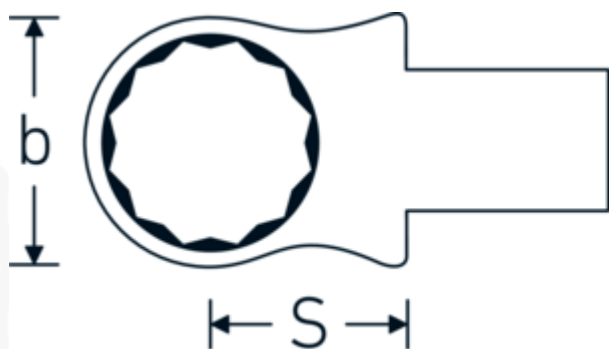

Chiavi ad anello ad innesto

732/40

Nr. art 58224024
GTIN 4018754034284
Modello 732/40 24

Designazione.

Chiave ad anello ad innesto Mis. 24mm Dimensioni dell'innesto 14 x 18

Descrizione.

- Per chiavi dinamometriche con attacco quadrato
- Fissato con bloccaggio a perno
- Cromatura su nichel, durevole e resistente ai trucioli
- Fuso a getto, temprato e raffreddato in bagno d'olio
- Estremamente resiliente, eccezionalmente durevole

Vantaggi.

Per chiavi dinamometriche con adattatore quadro

Disegno tecnico.

Attributi tecnici.

Larghezza mm (b)	37.5 mm
Taglia del portautensili [quadrato interno]	14 x 18 mm
Altezza mm (h)	15 mm
S	25 mm
Larghezza tra i piatti [mm]	24 mm

Dati logistici.

Profondità mm (IFS)	69
Larghezza mm (IFS)	38
Altezza mm (IFS)	21
Lunghezza (imballata, mm)	75
Larghezza (imballata, mm)	41
Altezza (imballata, mm)	22
Volume (imballato, dm ³)	0.06765 dm ³
N° Art.	58224024
Peso (lordo, kg)	0,155
Peso PAP (kg)	0,000
Peso PVC (kg)	0,003
GTIN	4018754034284
Paese di origine AWR	GERMANY
Regione di origine	Nordrhein-Westfalen
RAEE/Legge sull'elettricità	nicht ear-pflichtig
N. tariffa doganale	82041100
Standard di imballaggio	1
Peso [mm]	153 g