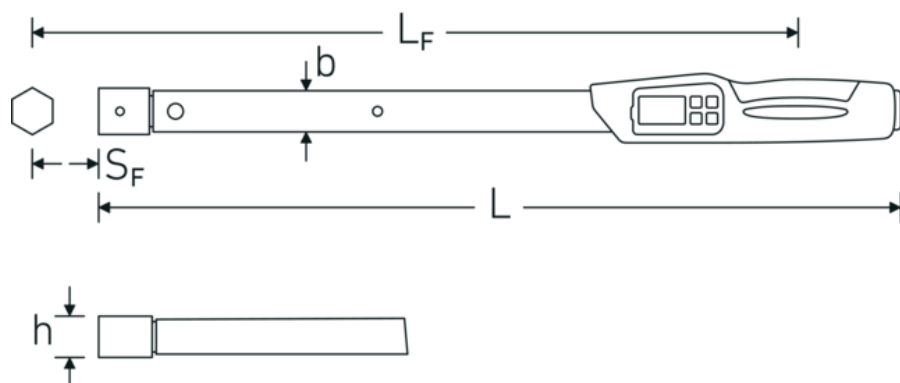

Afreesvriendelijk.

Het LC-display is goed afleesbaar en evalueert de boutverbinding optisch d.m.v. verschillende kleuren. M.b.v. slechts 4 knoppen kan de momentsleutel snel en eenvoudig worden ingesteld.

Technologieën en kenmerken.

2-componenten-handgreep

Onze 2-componenten-handgreep is anti-slip en heeft een ergonomische vorm. Is bestand tegen oliën, vetten, brandstoffen, remvloeistoffen en Skydrol. De pijl op de hendel geeft de bedieningsrichting aan.

Technische tekening.

Technische kenmerken.

Meetbereik N·m	10-100 N·m
Meetbereik ft·lb	7,4-75 ft·lb
Meetbereik in·lb	90-900 in·lb
Resolutie display instellen N·m	0,2/0,1 N·m
Resolutie scherm ft·lb instellen	0,2/0,1 ft·lb
Resolutie scherm in·lb instellen	2/1,0 in·lb
Type batterij	Mignon (AA) 1,5V
Breedte mm (b)	28 mm
DIN	DIN EN ISO 6789-2:2017
Gewicht met doos	1510 g
Gr.	10
Afmeting gereedschapshouder [vierkant inwendig]	9 x 12 mm
Hoogte mm (h)	23 mm
Lengte mm (L)	467 mm
LF	426,5 mm
MA N·m	10 N·m
Nominale waarde N·m	100 N·m
SF	17,5 mm

Logistieke gegevens.

Diepte mm (IFS)	500
Breedte mm (IFS)	90
Hoogte mm (IFS)	65
Lengte (verpakt, mm)	560
Breedte (verpakt, mm)	95
Hoogte (verpakt, mm)	70
Volume (verpakt, dm ³)	3.724 dm ³
Artikelnr.	96501710
Gewicht (bruto, KG)	1,785
Gewicht PAP (KG)	0,095
Gewicht PVC (KG)	0,000
GTIN	4018754180318
Land van oorsprong AWR	GERMANY
Regio van oorsprong	Nordrhein-Westfalen
WEEE/ElektroG	Kleingeräte B2C
Douanetarief nr.	82041100
Verpakkingsstandaard	1
Gewicht (g)	1085 g