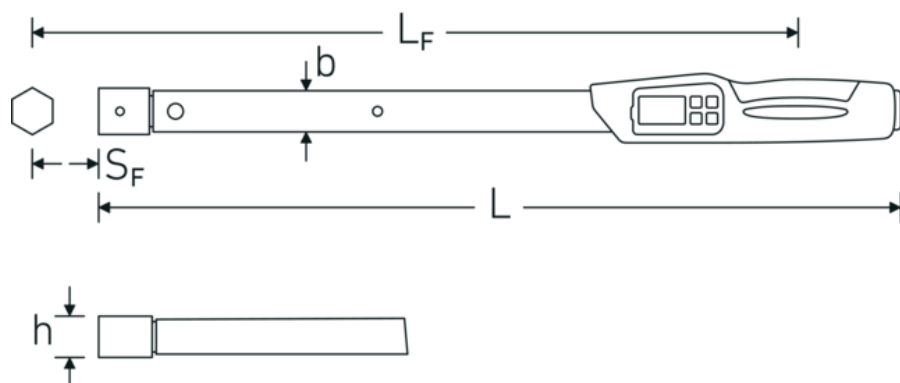

Technische tekening.

Technische kenmerken.

Meetbereik N·m	65-650 N·m
Meetbereik ft·lb	48-480 ft·lb
Meetbereik in·lb	580-5800 in·lb
Resolutie display instellen N·m	1,0/0,1 N·m
Resolutie scherm ft·lb instellen	1,0/0,1 ft·lb
Resolutie scherm in·lb instellen	10/1,0 in·lb
Type batterij	Mignon (AA) 1,5V
Breedte mm (b)	30,6 mm
DIN	DIN EN ISO 6789-2:2017
Gewicht met doos	6000 g
Gr.	65
Afmeting gereedschapshouder [vierkant inwendig]	14 x 18 mm
Hoogte mm (h)	25,6 mm
Lengte mm (L)	870 mm
LF	837 mm
MA N·m	65 N·m
Nominale waarde N·m	650 N·m
SF	25 mm

Logistieke gegevens.

Diepte mm (IFS)	1065
Breedte mm (IFS)	90
Hoogte mm (IFS)	70
Lengte (verpakt, mm)	1065
Breedte (verpakt, mm)	90
Hoogte (verpakt, mm)	70
Volume (verpakt, dm³)	6.7095 dm³
Artikelnr.	96501765
Gewicht (bruto, KG)	6,295
Gewicht PAP (KG)	0,322
Gewicht PVC (KG)	0,000
GTIN	4018754187621
Land van oorsprong AWR	GERMANY
Regio van oorsprong	Nordrhein-Westfalen
WEEE/ElektroG	Großgeräte B2C
Douanetarief nr.	82041100
Verpakkingsstandaard	1
Gewicht (g)	3300 g