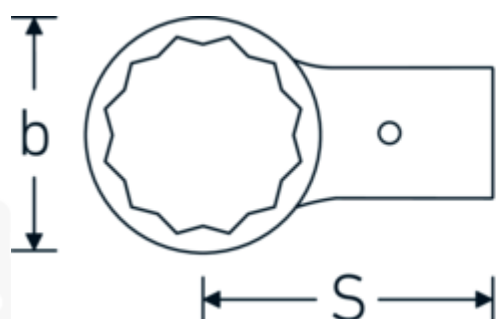

Embout à anneau

732/80

Réf. n° 58228046
GTIN 4018754109562
Modèle 732/80 46

Désignation.

Embout à anneau Taille 46mm Porte Outil 24,5 x 28

Caractéristiques.

- Pour clés dynamométriques avec logement pour outils à emmancher
- Fixation par goupille de sécurité
- Chromage sur nickel, durable et résistant à l'écaillage
- Forgé en matrice, trempé et refroidi en bain d'huile
- Extrêmement résistant, d'une longévité exceptionnelle

Avantages.

Pour les clés dynamométriques avec logement pour outils enfichables

Dessin technique.

Attributs techniques.

Largeur mm (b) 66 mm

Données logistiques.

Profondeur mm (IFS) 132

T. attachement carré extérieur	24,5 x 28 mm	Largeur	74
Hauteur mm (h)	19 mm	Hauteur mm (IFS)	35
S	95 mm	Longueur (emballé, mm)	132
Ouverture [mm]	46 mm	Largeur (emballé, mm)	74
		Hauteur (emballé, mm)	35
		Volume (emballé, dm3)	0.34188 dm3
		Réf. n°	58228046
		Poids (brut, kg)	0,700
		Poids PAP (kg)	0,000
		Poids PVC (kg)	0,007
		GTIN	4018754109562
		Pays d'origine AWR	GERMANY
		Région d'origine	Nordrhein-Westfalen
		WEEE/ElektroG	nicht ear-pflichtig
		Position tarifaire	82041100
		Emballage	1
		Poids	700 g