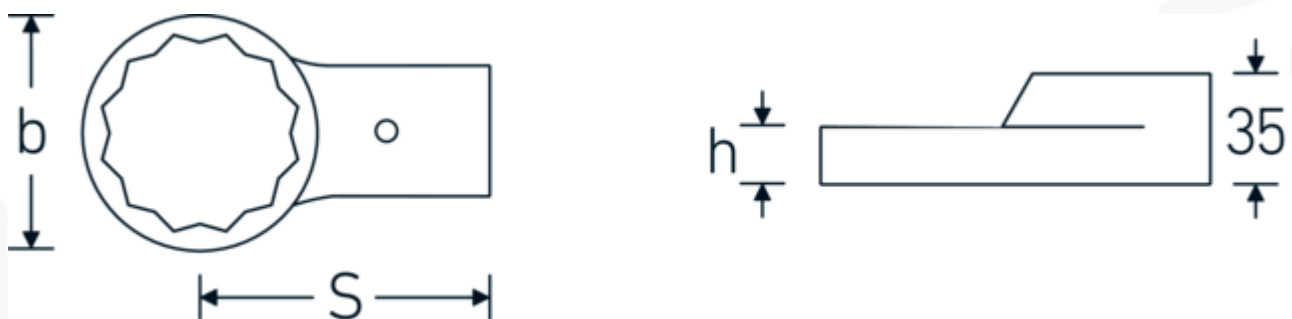

### Aanwijzing.

Opsteekringsleutel Maat 60mm Wkz.Aufn.24,5 x 28

### Technische kenmerken.

Breedte mm (b) 93 mm