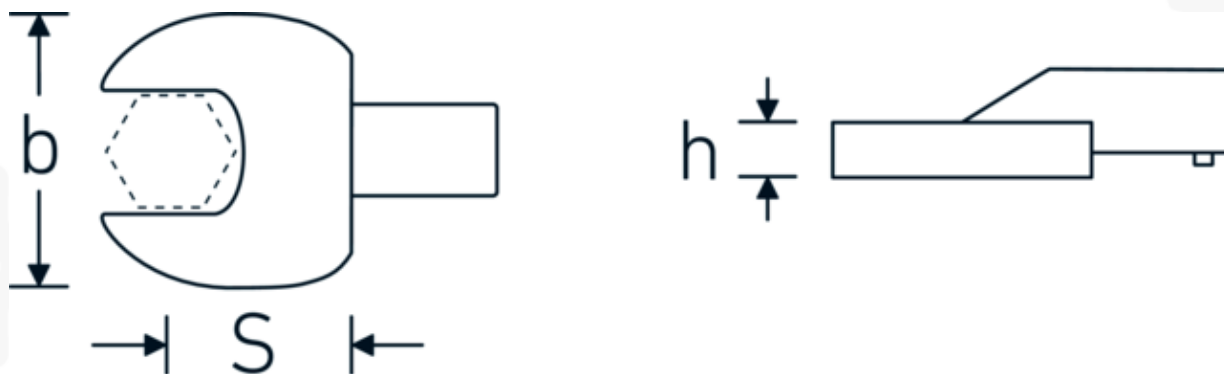

### Aanwijzing.

Insteeksteeksleutel Maat 30mm Wkz.Aufn.22 x 28

## Technische kenmerken.

Breedte mm (b)	63 mm
Afmeting gereedschapshouder [vierkant inwendig]	22 x 28 mm
Hoogte mm (h)	15 mm
S	55 mm
Sleutelplaatdikte [mm]	30 mm

## Logistieke gegevens.

Diepte mm (IFS)	115
Breedte mm (IFS)	72
Hoogte mm (IFS)	34
Lengte (verpakt, mm)	170
Breedte (verpakt, mm)	100
Hoogte (verpakt, mm)	34
Volume (verpakt, dm <sup>3</sup> )	0.578 dm <sup>3</sup>
Artikelnr.	58211030
Gewicht (bruto, KG)	0,731
Gewicht PAP (KG)	0,000
Gewicht PVC (KG)	0,005
GTIN	4018754238668
Land van oorsprong AWR	GERMANY
Regio van oorsprong	Nordrhein-Westfalen
WEEE/ElektroG	nicht ear-pflichtig
Douanetarief nr.	82041100
Verpakkingsstandaard	1
Gewicht (g)	690 g