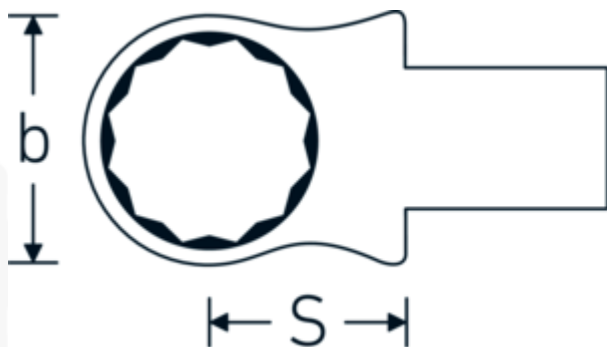

Insteekringsleutel

732/40

Artikelnr. 58224041
GTIN 4018754034345
Model 732/40 41

Aanwijzing.

Insteekringsleutel Maat 41mm Wkz.Aufn.14 x 18

Eigenschappen.

- Voor momentsleutels met vierkante mof
- Vastgezet door penvergrendeling
- Verchroomd over nikkel, duurzaam en spaanbestendig
- Drop gesmeed, gehard en gekoeld in een oliebad
- Extreem veerkrachtig, uitzonderlijk duurzaam

Voordelen.

Voor momentsleutels met vierkantopname

Technische tekening.

Technische kenmerken.

Breedte mm (b)	60 mm
Afmeting gereedschapshouder [vierkant inwendig]	14 x 18 mm
Hoogte mm (h)	20 mm
S	30 mm
Sleutelplaatdikte [mm]	41 mm

Logistieke gegevens.

Diepte mm (IFS)	85
Breedte mm (IFS)	59
Hoogte mm (IFS)	22
Lengte (verpakt, mm)	91
Breedte (verpakt, mm)	62
Hoogte (verpakt, mm)	23
Volume (verpakt, dm3)	0.129766 dm3
Artikelnr.	58224041
Gewicht (bruto, KG)	0,246
Gewicht PAP (KG)	0,000
Gewicht PVC (KG)	0,003
GTIN	4018754034345
Land van oorsprong AWR	GERMANY
Regio van oorsprong	Nordrhein-Westfalen
WEEE/ElektroG	nicht ear-pflichtig
Douanetarief nr.	82041100
Verpakkingsstandaard	1
Gewicht (g)	240 g