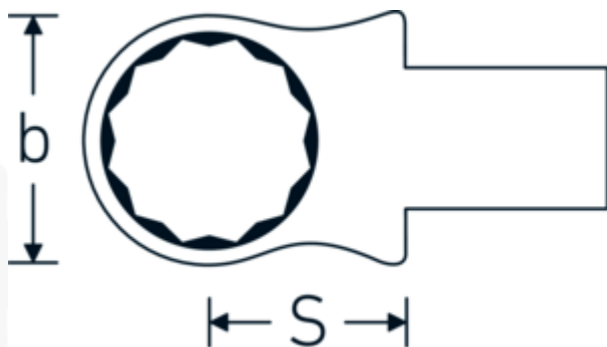

### Aanwijzing.

Insteekringsleutel Maat 14mm Wkz.Aufn.14 x 18

### Eigenschappen.

- Voor momentsleutels met vierkante mof
- Vastgezet door penvergrendeling
- Verchroomd over nikkel, duurzaam en spaanbestendig
- Drop gesmeed, gehard en gekoeld in een oliebad
- Extreem veerkrachtig, uitzonderlijk duurzaam

## Technische kenmerken.

Breedte mm (b)	23 mm
Afmeting gereedschapshouder [vierkant inwendig]	14 x 18 mm
Hoogte mm (h)	11 mm
S	25 mm
Sleutelplaatdikte [mm]	14 mm