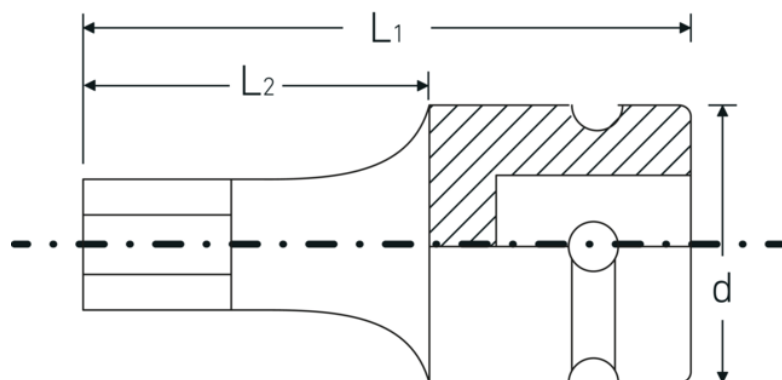

### Optimeret funktionalitet

Alle IMPACT-topnøgleindsatser har en gennemgående tværboring til forbindelsesstiften samt en dyb rille til sikringsgummiringen. Sikringsstiften belastes ikke ved anvendelsen.

### Høj pasningsnøjagtighed.

Den høje pasning på grund af ekstremt tætte tolerancer garanterer en optimal, slørfri overførsel af kræfterne fra slagnøglen til topnøgleindsatsen og en tydeligt forøget holdbarhed.

## Teknisk tegning.

## Tekniske egenskaber.

Udgangsprofil	hex
Udvendig sekskant (mm.)	14 mm
Indvendig firkantsdrev (tommer)	1/2 "
d	25 mm
L1	40 mm
L2	20 mm