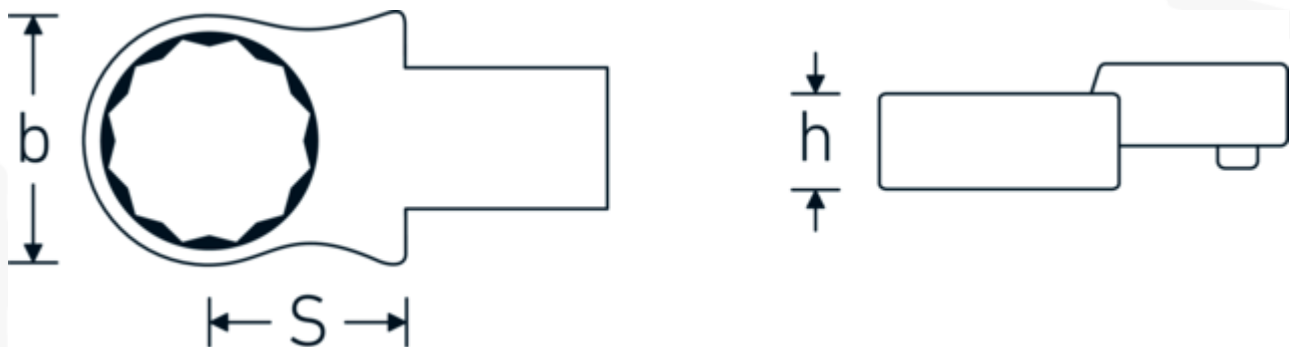

### Aanwijzing.

Insteekringsleutel Maat 7mm Wkz.Aufn.9 x 12

### Eigenschappen.

- Voor momentsleutels met vierkante mof
- Vastgezet door penvergrendeling
- Verchroomd over nikkel, duurzaam en spaanbestendig
- Drop gesmeed, gehard en gekoeld in een oliebad
- Extreem veerkrachtig, uitzonderlijk duurzaam

## Technische kenmerken.

Breedte mm (b)	13 mm
Afmeting gereedschapshouder [vierkant inwendig]	9 x 12 mm
Hoogte mm (h)	8 mm
S	17,5 mm
Sleutelplaatdikte [mm]	7 mm