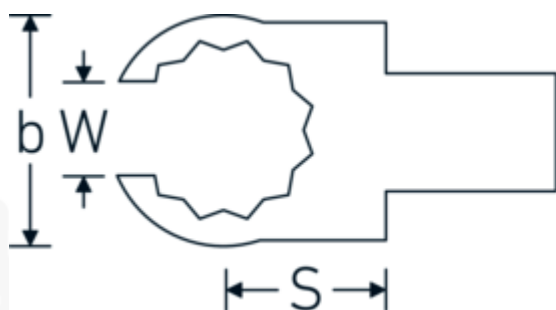

Embout OPEN-RING à anneau ouvert

733/10

Réf. n° **58231021**
GTIN **4018754085170**
Modèle **733/10 21**

Désignation.

Clé à emboîter OPEN-RING Taille 21mm Porte Outil 9 x 12

Caractéristiques.

- Pour clés dynamométriques avec prise carrée
- Fixation par goupille de sécurité
- Chromage sur nickel, durable et anti-éclats
- Forgé en matrice, trempé et refroidi en bain d'huile
- Extrêmement résistant, exceptionnellement durable

Avantages.

Pour les clés dynamométriques à embout carré

Dessin technique.

Attributs techniques.

Largeur mm (b) 38.5 mm

Données logistiques.

Profondeur mm (IFS) 53

Taille du porte-outil [carré intérieur]	9 x 12 mm	Largeur	40
Hauteur mm (h)	15 mm	Hauteur mm (IFS)	15
S	20 mm	Longueur (emballé, mm)	59
Ouverture [mm]	21 mm	Largeur (emballé, mm)	43
W	16,2 mm	Hauteur (emballé, mm)	16
		Volume (emballé, dm3)	0.040592 dm3
		Réf. n°	58231021
		Poids (brut, kg)	0,088
		Poids PAP (kg)	0,000
		Poids PVC (kg)	0,002
		GTIN	4018754085170
		Pays d'origine AWR	GERMANY
		Région d'origine	Nordrhein-Westfalen
		WEEE/ElektroG	nicht ear-pflichtig
		Position tarifaire	82041100
		Emballage	1
		Poids	88 g