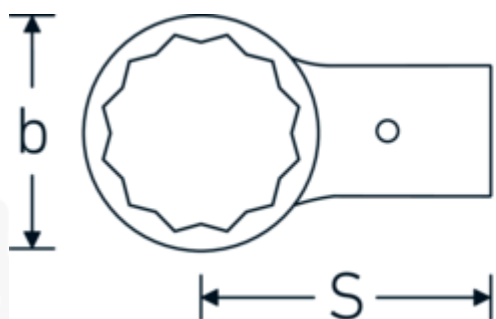

Embout à anneau

732/80

Réf. n° 58228024
GTIN 4018754132294
Modèle 732/80 24

Désignation.

Embout à anneau Taille 24mm Porte Outil 24,5 x 28

Caractéristiques.

- Pour clés dynamométriques avec logement pour outils à emmancher
- Fixation par goupille de sécurité
- Chromage sur nickel, durable et résistant à l'écaillage
- Forgé en matrice, trempé et refroidi en bain d'huile
- Extrêmement résistant, d'une longévité exceptionnelle

Avantages.

Pour les clés dynamométriques avec logement pour outils enfichables

Dessin technique.

Attributs techniques.

Largeur mm (b) 36 mm

Données logistiques.

Profondeur mm (IFS) 114

T. attachement carré extérieur	24,5 x 28 mm	Largeur	43
Hauteur mm (h)	15 mm	Hauteur mm (IFS)	35
S	95 mm	Longueur (emballé, mm)	150
Ouverture [mm]	24 mm	Largeur (emballé, mm)	60
		Hauteur (emballé, mm)	35
		Volume (emballé, dm3)	0.315 dm3
		Réf. n°	58228024
		Poids (brut, kg)	0,610
		Poids PAP (kg)	0,000
		Poids PVC (kg)	0,005
		GTIN	4018754132294
		Pays d'origine AWR	GERMANY
		Région d'origine	Nordrhein-Westfalen
		WEEE/ElektroG	nicht ear-pflichtig
		Position tarifaire	82041100
		Emballage	1
		Poids	605 g