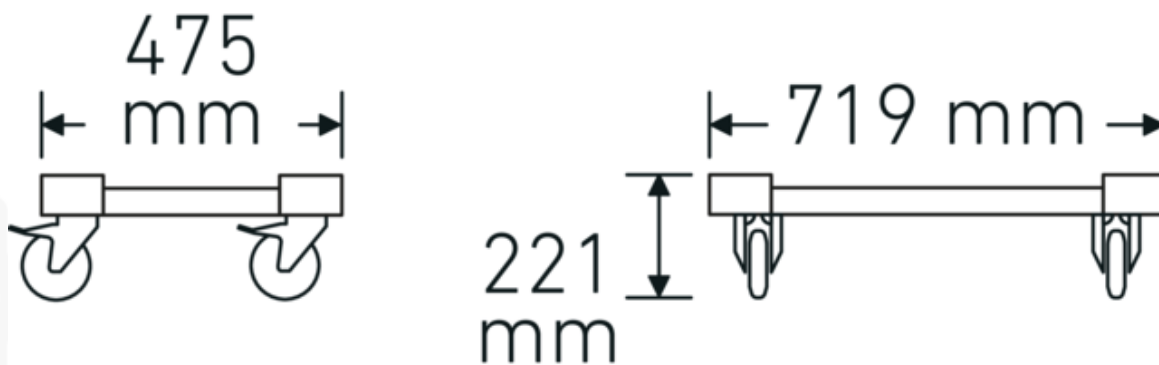

Chassis

93 TOP BOX CADDY

Artikelnr. **81200158**
GTIN **4018754334421**
Model **93 TOP BOX CADDY**

Aanwijzing.

Chassis 93 TOP BOX CADDY 475 x 719 x 221 mm

Eigenschappen.

- Olie- en zuurbestendige lichtlopende wielen (D.125 mm) met draadbescherming ter bescherming van de lagers tegen vuil en schroefdraad, met twee parkeerremmen
- Poedergecoate behuizing (zwart, RAL 9005)
- Combineerbaar met gereedschapskist 93 TOP BOX

Voordelen.

Stabiel chassis voor gereedschapskist nr. 93 TOP BOX - creëert mobiliteit in de werkplaats

Technische tekening.

Technische kenmerken.

Breedte mm (b)	719 mm
Vouwtang voor model	zwart, RAL 9005 93 TOP BOX
Hoogte mm (h)	221 mm
Lengte mm (L)	475 mm

Logistieke gegevens.

Diepte mm (IFS)	765
Breedte mm (IFS)	525
Hoogte mm (IFS)	160
Lengte (verpakt, mm)	765
Breedte (verpakt, mm)	525
Hoogte (verpakt, mm)	160
Volume (verpakt, dm3)	64.26 dm3
Artikelnr.	81200158
Gewicht (bruto, KG)	10,500
Gewicht PAP (KG)	2,500
Gewicht PVC (KG)	0,000
GTIN	4018754334421
Land van oorsprong AWR	CHINA
Regio van oorsprong	Ausländischer Ursprung
WEEE/ElektroG	nicht ear-pflichtig
Douanetarief nr.	94039910
Verpakingsstandaard	1