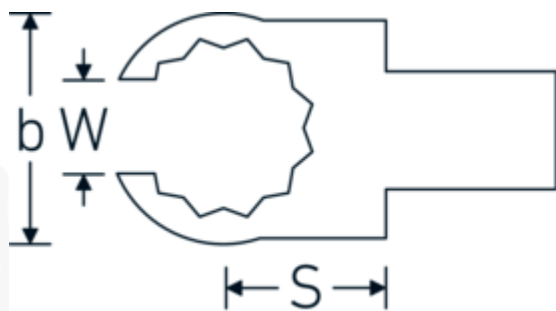

OPEN-RING insteekgereedschap

733/10

Artikelnr. 58231022
GTIN 4018754034437
Model 733/10 22

Aanwijzing.

OPEN-RING insteekgereedschap Maat 22mm Wkz.Aufn.9 x 12

Eigenschappen.

- Voor momentsleutels met vierkante mof
- Vastgezet door penvergrendeling
- Verchroomd over nikkel, duurzaam en spaanbestendig
- Gesmeed, gehard en gekoeld in een oliebad
- Extreem veerkrachtig, uitzonderlijk duurzaam

Voordelen.

Voor momentsleutels met vierkantopname

Technische tekening.

Technische kenmerken.

Breedte mm (b)	39.5 mm
Afmeting gereedschapshouder [vierkant inwendig]	9 x 12 mm
Hoogte mm (h)	15 mm
S	20 mm
Sleutelplaatdikte [mm]	22 mm
W	17 mm

Logistieke gegevens.

Diepte mm (IFS)	53
Breedte mm (IFS)	40
Hoogte mm (IFS)	15
Lengte (verpakt, mm)	59
Breedte (verpakt, mm)	43
Hoogte (verpakt, mm)	16
Volume (verpakt, dm ³)	0.040592 dm ³
Artikelnr.	58231022
Gewicht (bruto, KG)	0,095
Gewicht PAP (KG)	0,000
Gewicht PVC (KG)	0,002
GTIN	4018754034437
Land van oorsprong AWR	GERMANY
Regio van oorsprong	Nordrhein-Westfalen
WEEE/ElektroG	nicht ear-pflichtig
Douanetarief nr.	82041100
Verpakkingsstandaard	1
Gewicht (g)	92 g

Varianten.

Artikelnr.	Modelnr. (ERP)	Beschrijving	GTIN
58231010	733/10 10	OPEN-RING insteekgereedschap Maat 10mm Wkz.Aufn.9 x 12	4018754034352
58231011	733/10 11	OPEN-RING insteekgereedschap Maat 11mm Wkz.Aufn.9 x 12	4018754034369
58231012	733/10 12	OPEN-RING insteekgereedschap Maat 12mm Wkz.Aufn.9 x 12	4018754034376
58231013	733/10 13	OPEN-RING insteekgereedschap Maat 13mm Wkz.Aufn.9 x 12	4018754034383
58231014	733/10 14	OPEN-RING insteekgereedschap Maat 14mm Wkz.Aufn.9 x 12	4018754034390
58231016	733/10 16	OPEN-RING insteekgereedschap Maat 16mm Wkz.Aufn.9 x 12	4018754085163
58231017	733/10 17	OPEN-RING insteekgereedschap Maat 17mm Wkz.Aufn.9 x 12	4018754034406
58231018	733/10 18	OPEN-RING insteekgereedschap Maat 18mm Wkz.Aufn.9 x 12	4018754034413