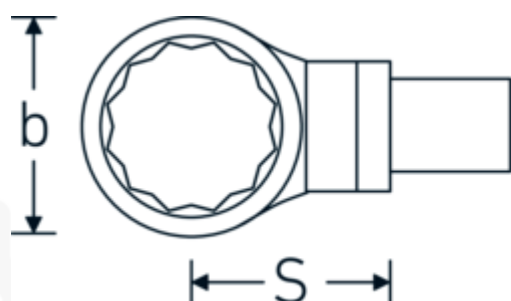

Embout à anneau

732/100

Réf. n° 58221060
GTIN 4018754238859
Modèle 732/100 SW 60

Désignation.

Clé polygonale à emboîter Taille 60mm Porte Outil 22 x 28

Caractéristiques.

- Pour clés dynamométriques avec prise carrée
- Fixation par goupille de sécurité
- Chromage sur nickel, durable et résistant à l'écaillage
- Forcée en matrice, trempée et refroidie en bain d'huile
- Extrêmement résistante, d'une longévité exceptionnelle

Avantages.

Pour les clés dynamométriques à embout carré

Dessin technique.

Attributs techniques.

Largeur mm (b) 93 mm

Données logistiques.

Profondeur mm (IFS) 140

Taille du porte-outil [carré intérieur]	22 x 28 mm	Largeur	93
Hauteur mm (h)	22 mm	Hauteur mm (IFS)	30
S	55 mm	Longueur (emballé, mm)	140
Ouverture [mm]	60 mm	Largeur (emballé, mm)	93
		Hauteur (emballé, mm)	30
		Volume (emballé, dm3)	0.3906 dm3
		Réf. n°	58221060
		Poids (brut, kg)	0,867
		Poids PAP (kg)	0,000
		Poids PVC (kg)	0,006
		GTIN	4018754238859
		Pays d'origine AWR	GERMANY
		Région d'origine	Nordrhein-Westfalen
		WEEE/ElektroG	nicht ear-pflichtig
		Position tarifaire	82041100
		Emballage	1
		Poids	867 g