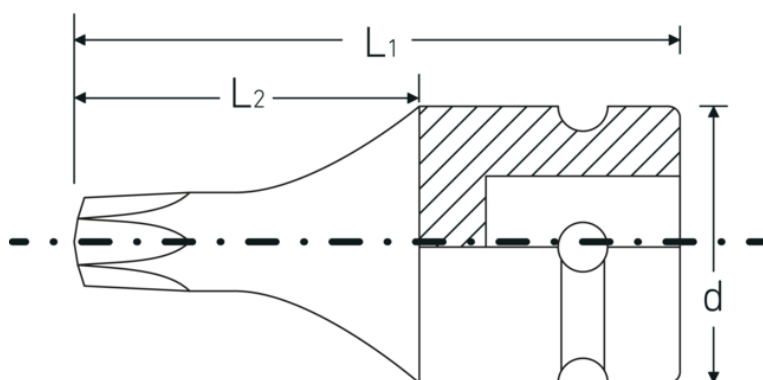

#### Fonctionnalité optimisée.

Toutes les douilles IMPACT possèdent un trou de part en part pour la tige de liaison ainsi qu'une gorge profonde pour la bague de sécurité en caoutchouc. La tige de sûreté n'est pas sous contrainte durant l'application.

#### Grande précision d'ajustement.

La grande précision d'ajustement due à des tolérances extrêmement étroites garantit une transmission sans jeu de la force de la visseuse à choc sur la douille et une action nettement meilleure.

## Dessin technique.

## Attributs techniques.

Empreinte	TORX®
Profil de sortie TORX® (mm)	8,8 mm
Carré d'entraînement intérieur (pouces)	1/2 "
d	25 mm
Taille Profil de sortie	T50
L1	40 mm
L2	22 mm